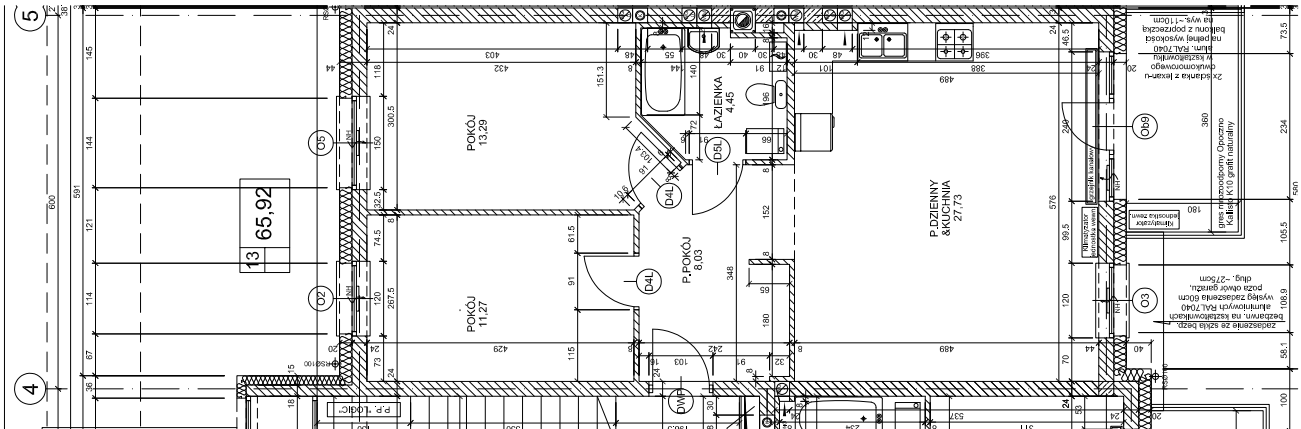

APARTAMENTY NAD BRDĄ

w stylu Art Deco

Nr 13

3 pokoje z aneksem kuchennym o powierzchni 65,92 m²

uwaga: rysunek jest obrócony o 90°

PARTER

PLAN OSIEDLA NAD BRDĄ