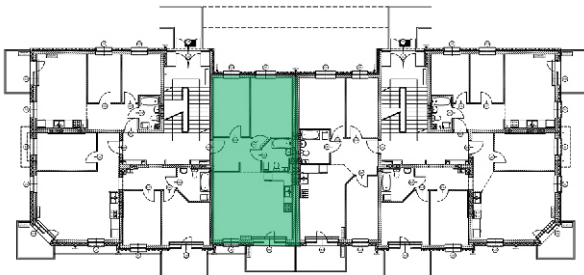

APARTAMENTY NAD BRDĄ

w stylu Art Deco

Nr 13

3 pokoje z aneksem kuchennym o powierzchni 65,92 m²

uwaga: rysunek jest obrócony o 90°

PARTER

PLAN OSIEDLA NAD BRDĄ