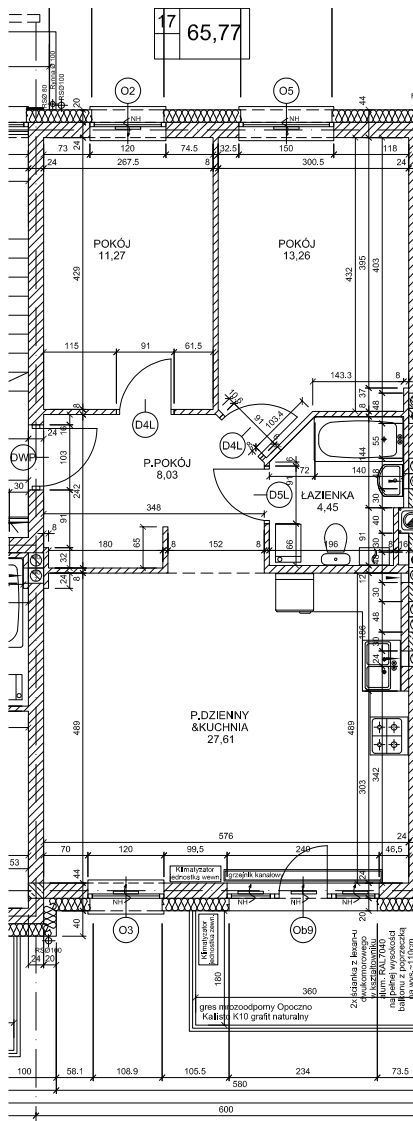

APARTAMENTY NAD BRDĄ

w stylu Art Deco

Nr 17

3 pokoje z aneksem kuchennym o powierzchni 66,77 m²

I PIĘTRO

PLAN OSIEDLA NAD BRDĄ