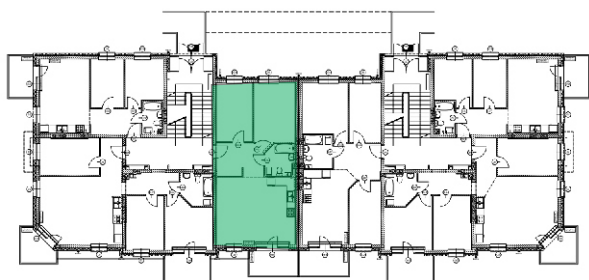

APARTAMENTY NAD BRDĄ

w stylu Art Deco

Nr 17

3 pokoje z aneksem kuchennym o powierzchni 66,77 m²

I PIĘTRO

PLAN OSIEDLA NAD BRDĄ