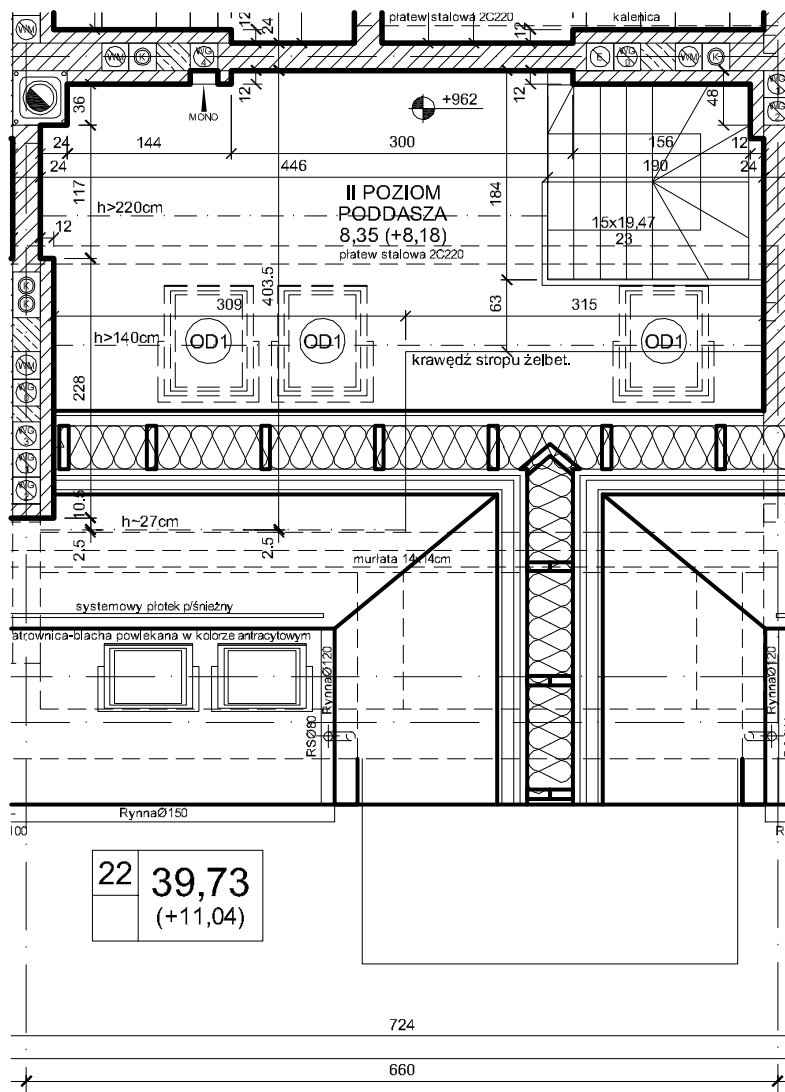

# APARTAMENTY NAD BRDĄ

w stylu Art Deco

Nr 22

dwupoziomowe - 2 pokoje z kuchnią o powierzchni 39,76 m<sup>2</sup>

I POZIOM

PODDASZE

PLAN OSIEDLA NAD BRDĄ

# APARTAMENTY NAD BRDĄ

w stylu Art Deco

Nr 22

dwupoziomowe - 2 pokoje z kuchnią o powierzchni 39,89 m<sup>2</sup>

PODDASZE

PLAN OSIEDLA NAD BRDĄ