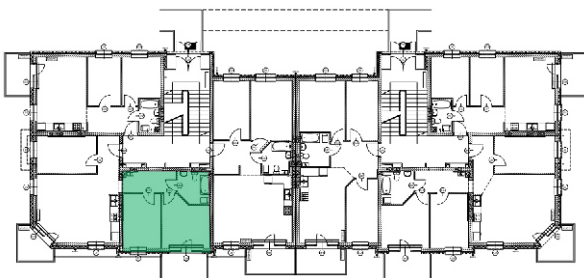

# APARTAMENTY NAD BRDĄ

w stylu Art Deco

Nr 22

dwupoziomowe - 2 pokoje z kuchnią o powierzchni 39,76 m<sup>2</sup>

I POZIOM

PODDASZE

PLAN OSIEDLA NAD BRDĄ

# APARTAMENTY NAD BRDĄ

w stylu Art Deco

Nr 22

dwupoziomowe - 2 pokoje z kuchnią o powierzchni 39,89 m<sup>2</sup>

PODDASZE

PLAN OSIEDLA NAD BRDĄ