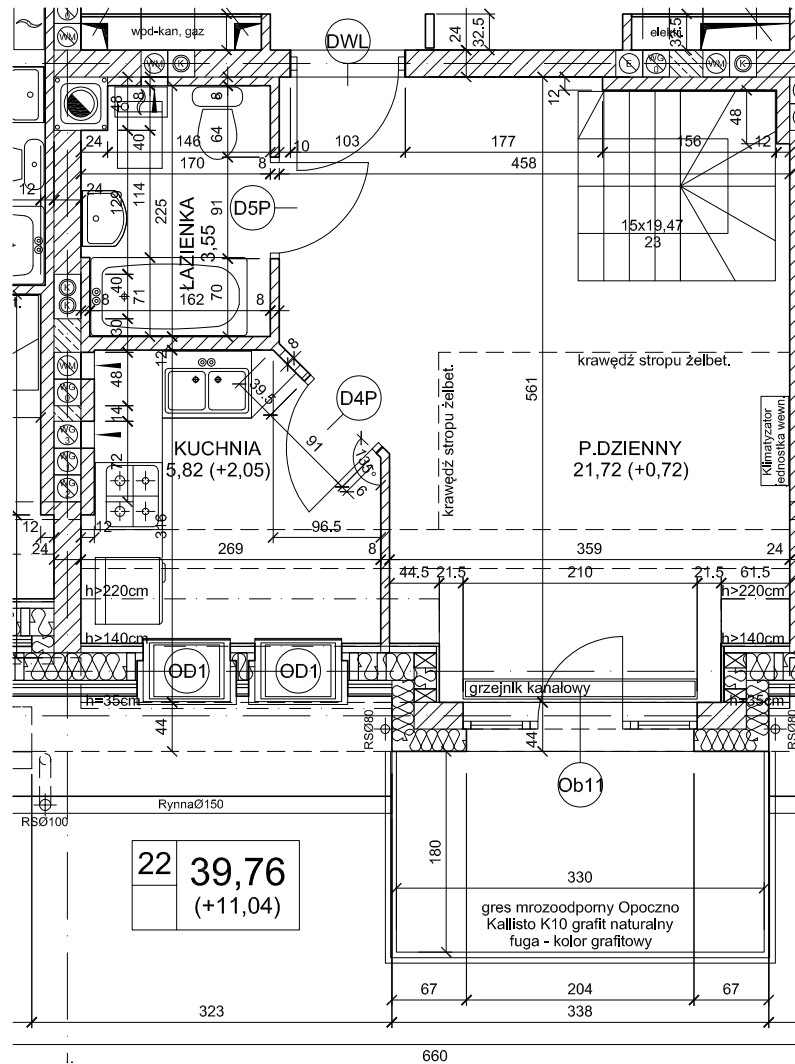

# APARTAMENTY NAD BRDĄ

w stylu Art Deco

Nr 22

dwupoziomowe - 2 pokoje z kuchnią o powierzchni 39,76 m<sup>2</sup>

I POZIOM

PODDASZE

PLAN OSIEDLA NAD BRDĄ

# APARTAMENTY NAD BRDĄ

w stylu Art Deco

Nr 22

dwupoziomowe - 2 pokoje z kuchnią o powierzchni 39,89 m<sup>2</sup>

PODDASZE

PLAN OSIEDLA NAD BRDĄ