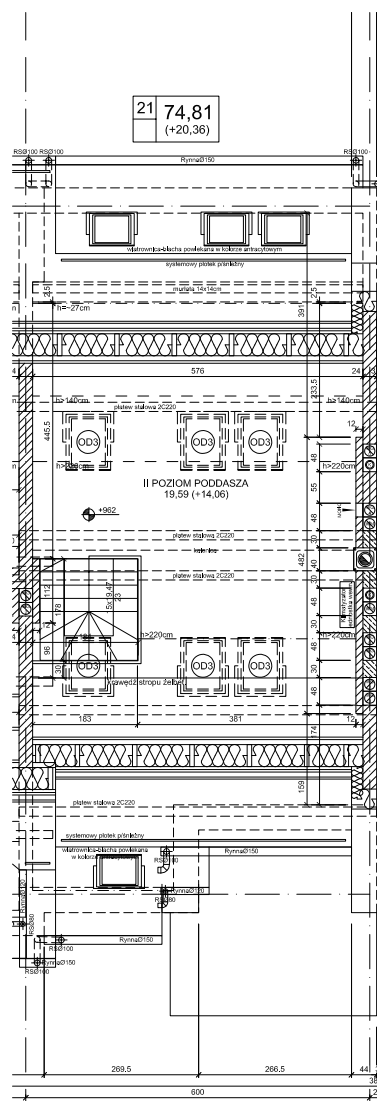

APARTAMENTY NAD BRDĄ

w stylu Art Deco

Nr 21

dwupoziomowe - 4 pokoje z aneksem kuchennym o powierzchni 74,81 m²

I POZIOM

II POZIOM

PODDASZE

PLAN OSIEDLA NAD BRDĄ