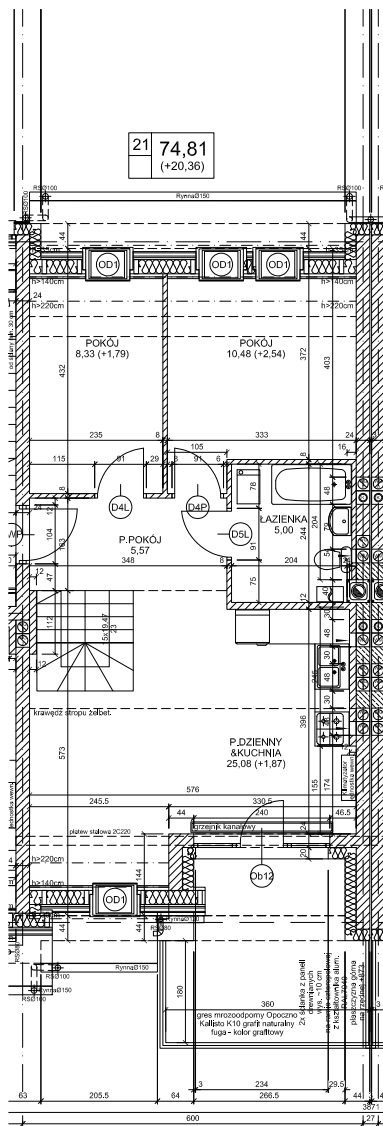

APARTAMENTY NAD BRDĄ

w stylu Art Deco

Nr 21

dwupoziomowe - 4 pokoje z aneksem kuchennym o powierzchni 74,81 m²

I POZIOM

II POZIOM

PODDASZE

PLAN OSIEDLA NAD BRDĄ