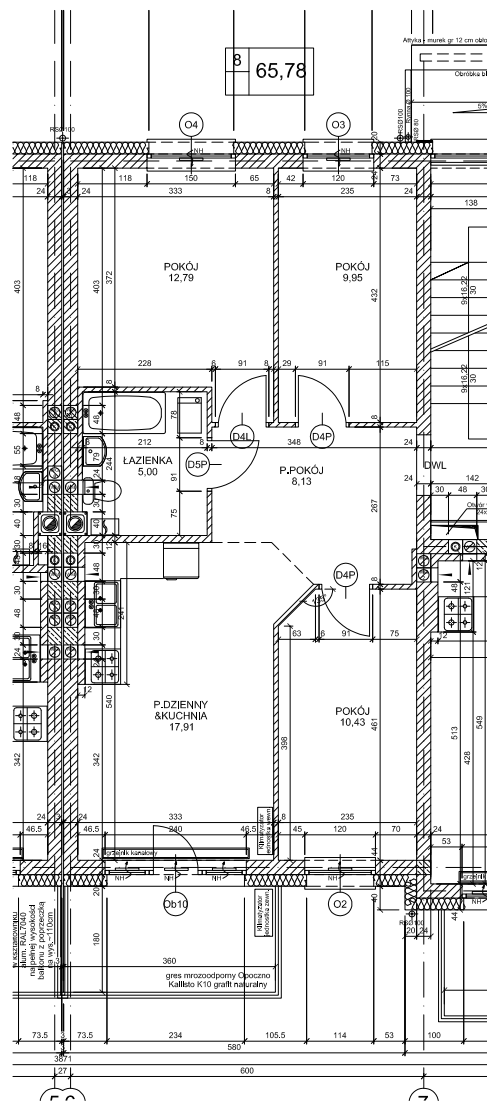

# APARTAMENTY NAD BRDĄ

w stylu Art Deco

Nr 08

4 pokoje z aneksem kuchennym o powierzchni 65,78 m<sup>2</sup>

I PIĘTRO

PLAN OSIEDLA NAD BRDĄ