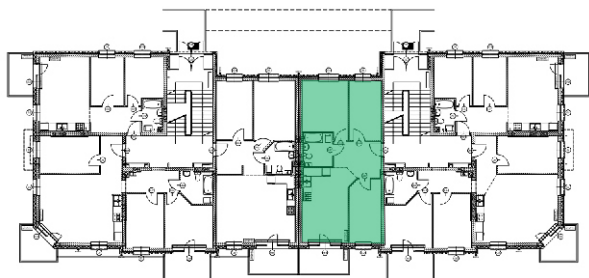

# APARTAMENTY NAD BRDĄ

w stylu Art Deco

Nr 08

4 pokoje z aneksem kuchennym o powierzchni 65,78 m<sup>2</sup>

I PIĘTRO

PLAN OSIEDLA NAD BRDĄ