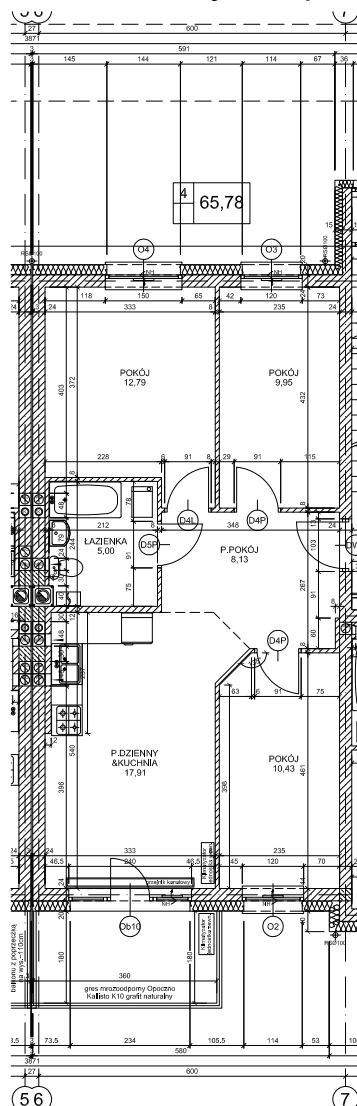

APARTAMENTY NAD BRDĄ

w stylu Art Deco

Nr 4

4 pokoje z aneksem kuchennym o powierzchni 65,78 m²

PARTER

PLAN OSIEDLA NAD BRDĄ