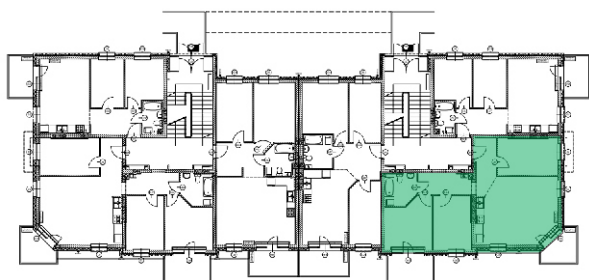

APARTAMENTY NAD BRDĄ

w stylu Art Deco

Nr 4

4 pokoje z aneksem kuchennym o powierzchni 65,78 m²

PARTER

PLAN OSIEDLA NAD BRDĄ