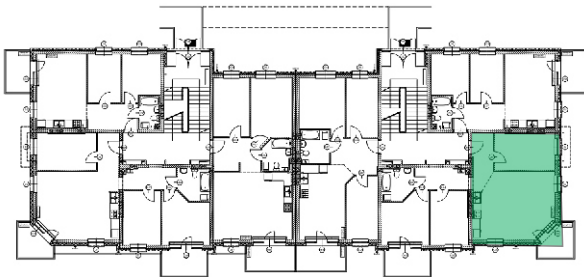

APARTAMENTY NAD BRDĄ

w stylu Art Deco

Nr 10

dwupoziomowe - 2 pokoje z kuchnią o powierzchni 61,82 m²

PODDASZE

PLAN OSIEDLA NAD BRDĄ

APARTAMENTY NAD BRDĄ

w stylu Art Deco

Nr 09

dwupoziomowe - 2 pokoje z kuchnią powierzchni 61,99 m²

PODDASZE

PLAN OSIEDLA NAD BRDĄ