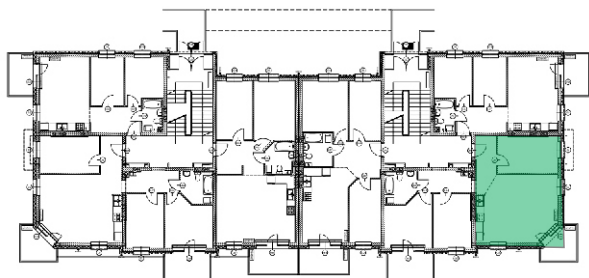

APARTAMENTY NAD BRDĄ

w stylu Art Deco

Nr 10

dwupoziomowe - 2 pokoje z kuchnią o powierzchni 61,82 m²

PODDASZE

PLAN OSIEDLA NAD BRDĄ

APARTAMENTY NAD BRDĄ

w stylu Art Deco

Nr 09

dwupoziomowe - 2 pokoje z kuchnią powierzchni 61,99 m²

PODDASZE

PLAN OSIEDLA NAD BRDĄ