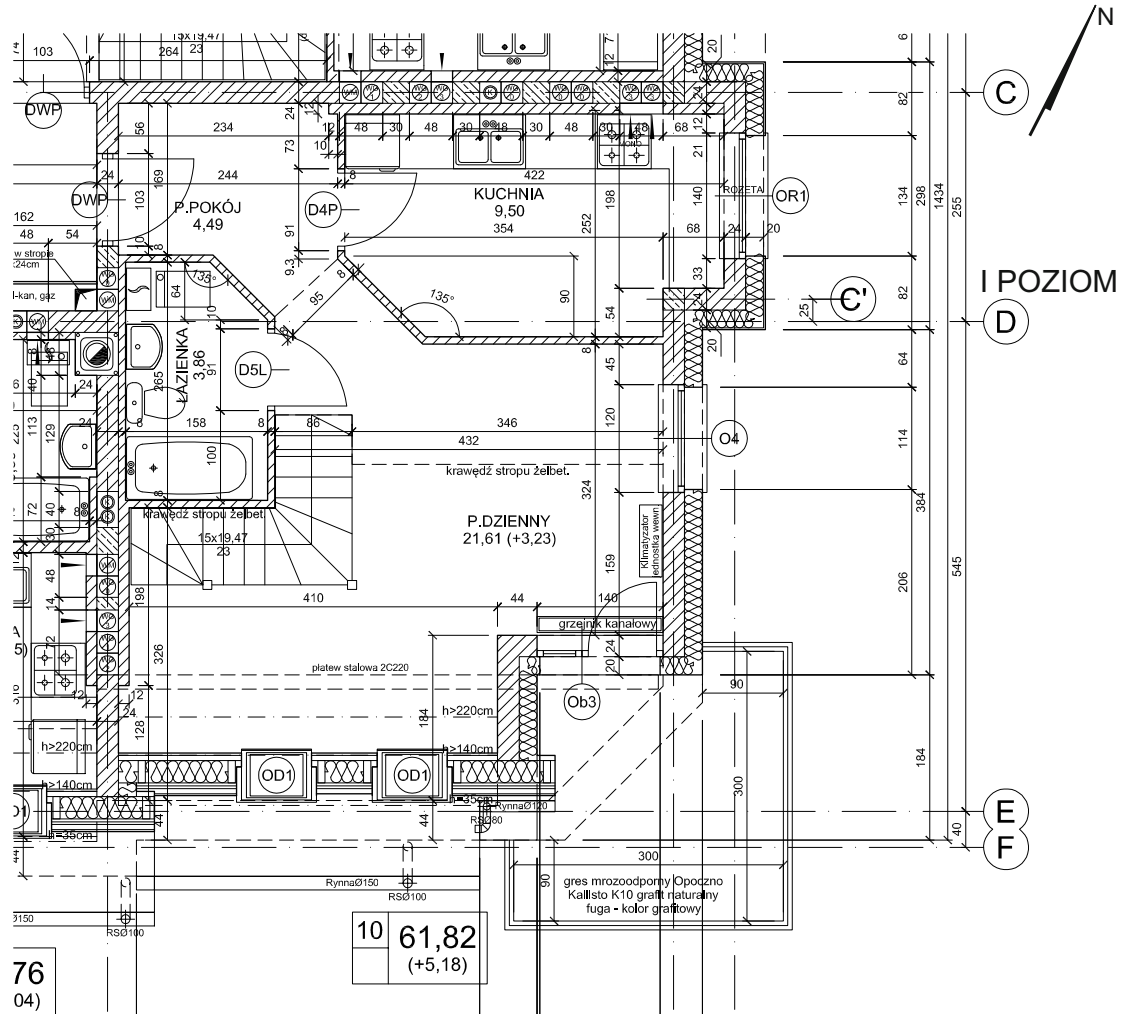

APARTAMENTY NAD BRDĄ

w stylu Art Deco

Nr 10

dwupoziomowe - 2 pokoje z kuchnią o powierzchni 61,82 m²

PODDASZE

PLAN OSIEDLA NAD BRDĄ

APARTAMENTY NAD BRDĄ

w stylu Art Deco

Nr 09

dwupoziomowe - 2 pokoje z kuchnią powierzchni 61,99 m²

PODDASZE

PLAN OSIEDLA NAD BRDĄ