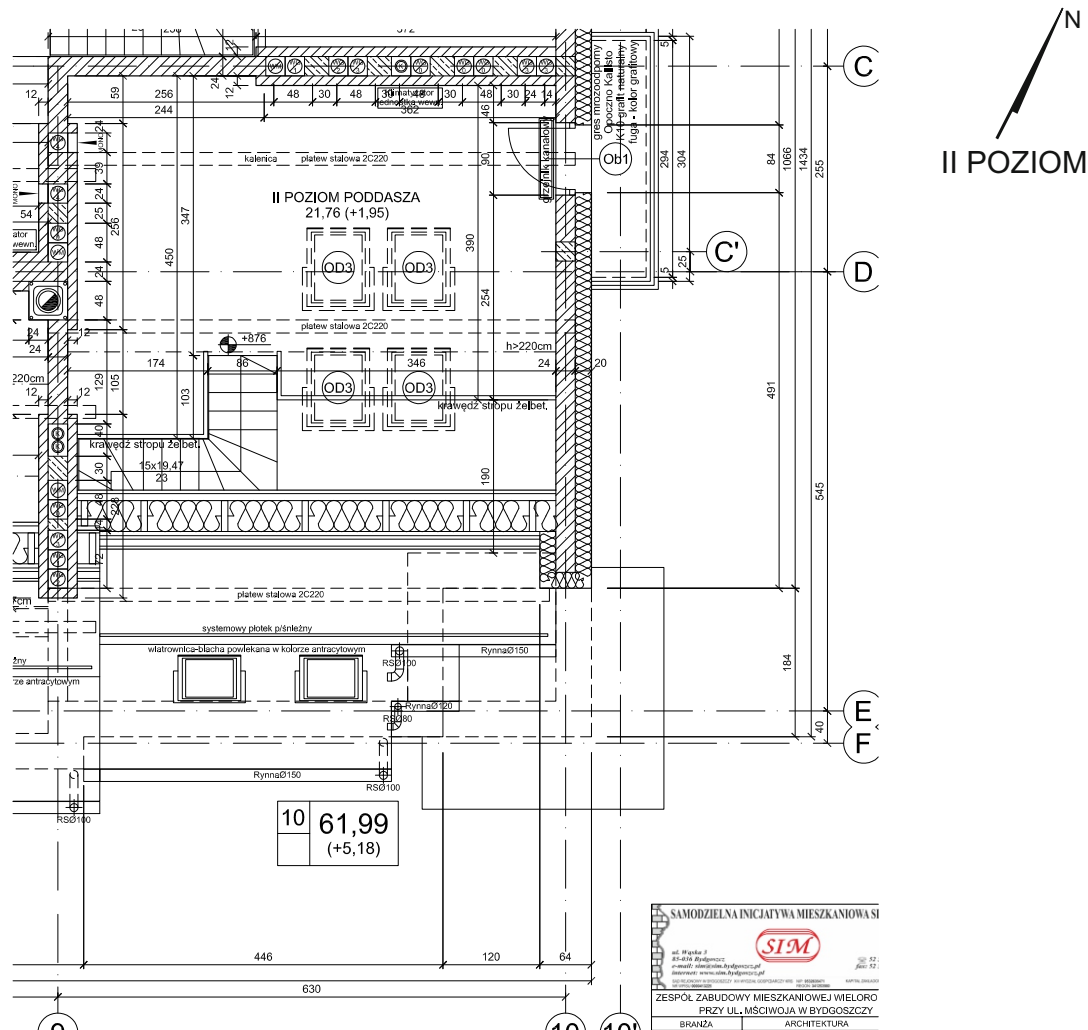

APARTAMENTY NAD BRDĄ

w stylu Art Deco

Nr 10

dwupoziomowe - 2 pokoje z kuchnią o powierzchni 61,82 m²

PODDASZE

PLAN OSIEDLA NAD BRDĄ

APARTAMENTY NAD BRDĄ

w stylu Art Deco

Nr 09

dwupoziomowe - 2 pokoje z kuchnią powierzchni 61,99 m²

PODDASZE

PLAN OSIEDLA NAD BRDĄ