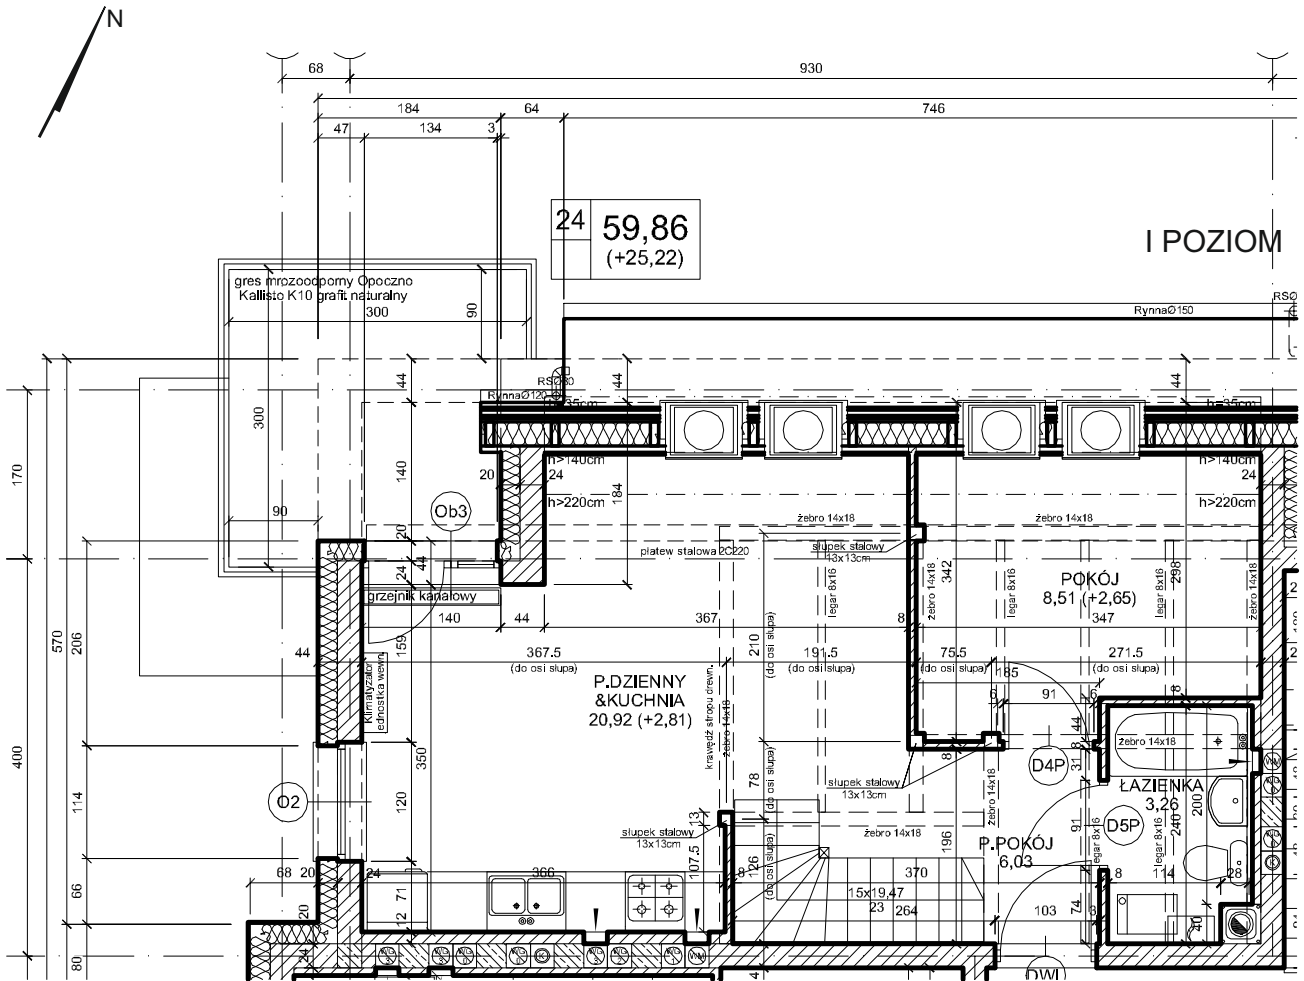

APARTAMENTY NAD BRDĄ

w stylu Art Deco

Nr 24

dwupoziomowe - 3 pokoje z aneksem kuchennym o powierzchni 59,86 m²

PODDASZE

PLAN OSIEDLA NAD BRDĄ

APARTAMENTY NAD BRDĄ

w stylu Art Deco

Nr 24

dwupoziomowe - 3 pokoje z aneksem kuchennym o powierzchni 59,86 m²

PODDASZE

PLAN OSIEDLA NAD BRDĄ