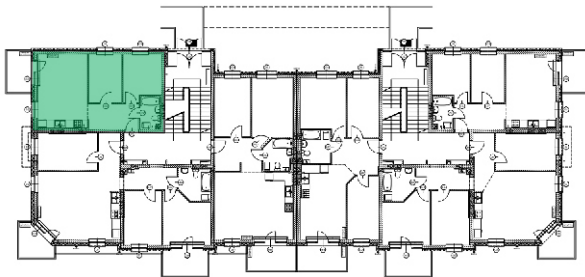

APARTAMENTY NAD BRDĄ

w stylu Art Deco

Nr 24

dwupoziomowe - 3 pokoje z aneksem kuchennym o powierzchni 59,86 m²

PODDASZE

PLAN OSIEDLA NAD BRDĄ

APARTAMENTY NAD BRDĄ

w stylu Art Deco

Nr 24

dwupoziomowe - 3 pokoje z aneksem kuchennym o powierzchni 59,86 m²

PODDASZE

PLAN OSIEDLA NAD BRDĄ