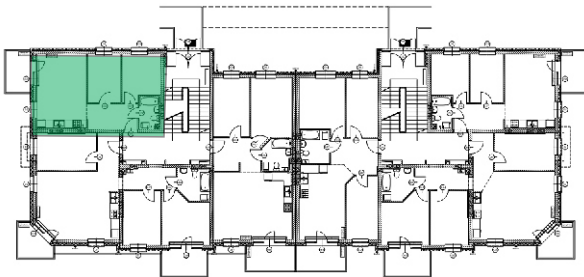

APARTAMENTY NAD BRDĄ

w stylu Art Deco

Nr 24

dwupoziomowe - 3 pokoje z aneksem kuchennym o powierzchni 59,86 m²

PODDASZE

PLAN OSIEDLA NAD BRDĄ

APARTAMENTY NAD BRDĄ

w stylu Art Deco

Nr 24

dwupoziomowe - 3 pokoje z aneksem kuchennym o powierzchni 59,86 m²

PODDASZE

PLAN OSIEDLA NAD BRDĄ