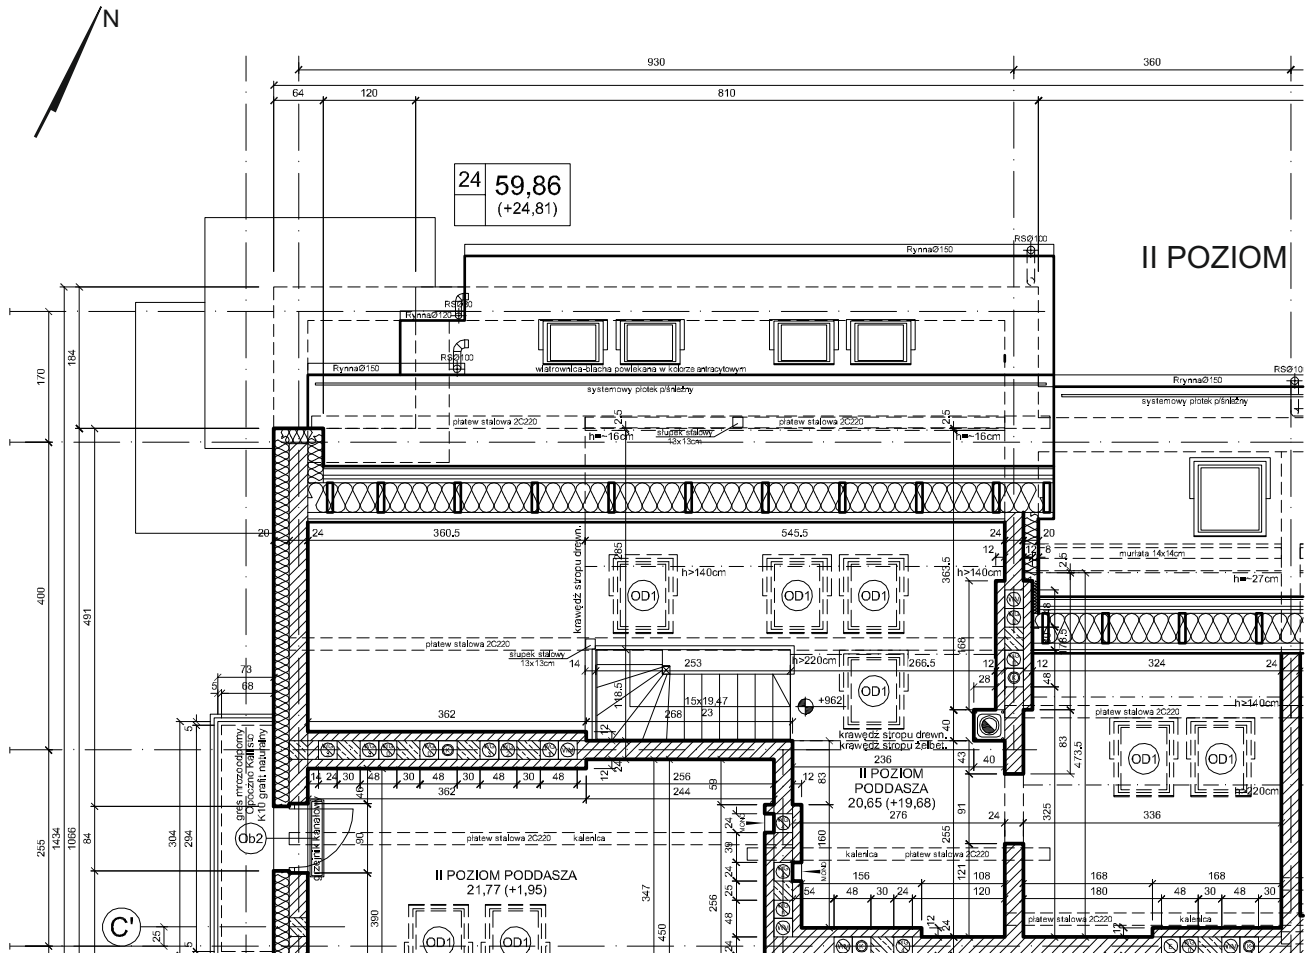

APARTAMENTY NAD BRDĄ

w stylu Art Deco

Nr 24

dwupoziomowe - 3 pokoje z aneksem kuchennym o powierzchni 59,86 m²

PODDASZE

PLAN OSIEDLA NAD BRDĄ

APARTAMENTY NAD BRDĄ

w stylu Art Deco

Nr 24

dwupoziomowe - 3 pokoje z aneksem kuchennym o powierzchni 59,86 m²

PODDASZE

PLAN OSIEDLA NAD BRDĄ