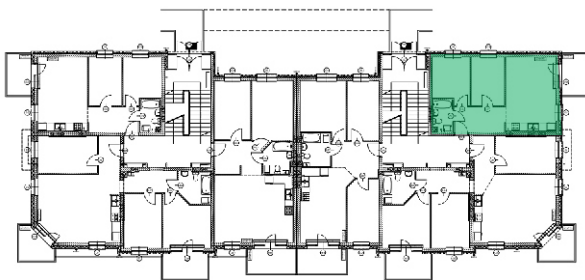

# APARTAMENTY NAD BRDĄ

w stylu Art Deco

Nr 09

dwupoziomowe - 3 pokoje z aneksem kuchennym o powierzchni 59,93 m<sup>2</sup>

PODDASZE

PLAN OSIEDLA NAD BRDĄ