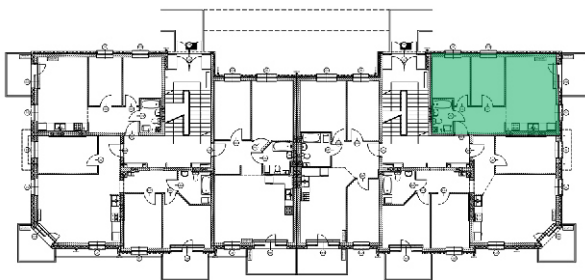

# APARTAMENTY NAD BRDĄ

w stylu Art Deco

Nr 09

dwupoziomowe - 3 pokoje z aneksem kuchennym o powierzchni 59,93 m<sup>2</sup>

PODDASZE

PLAN OSIEDLA NAD BRDĄ