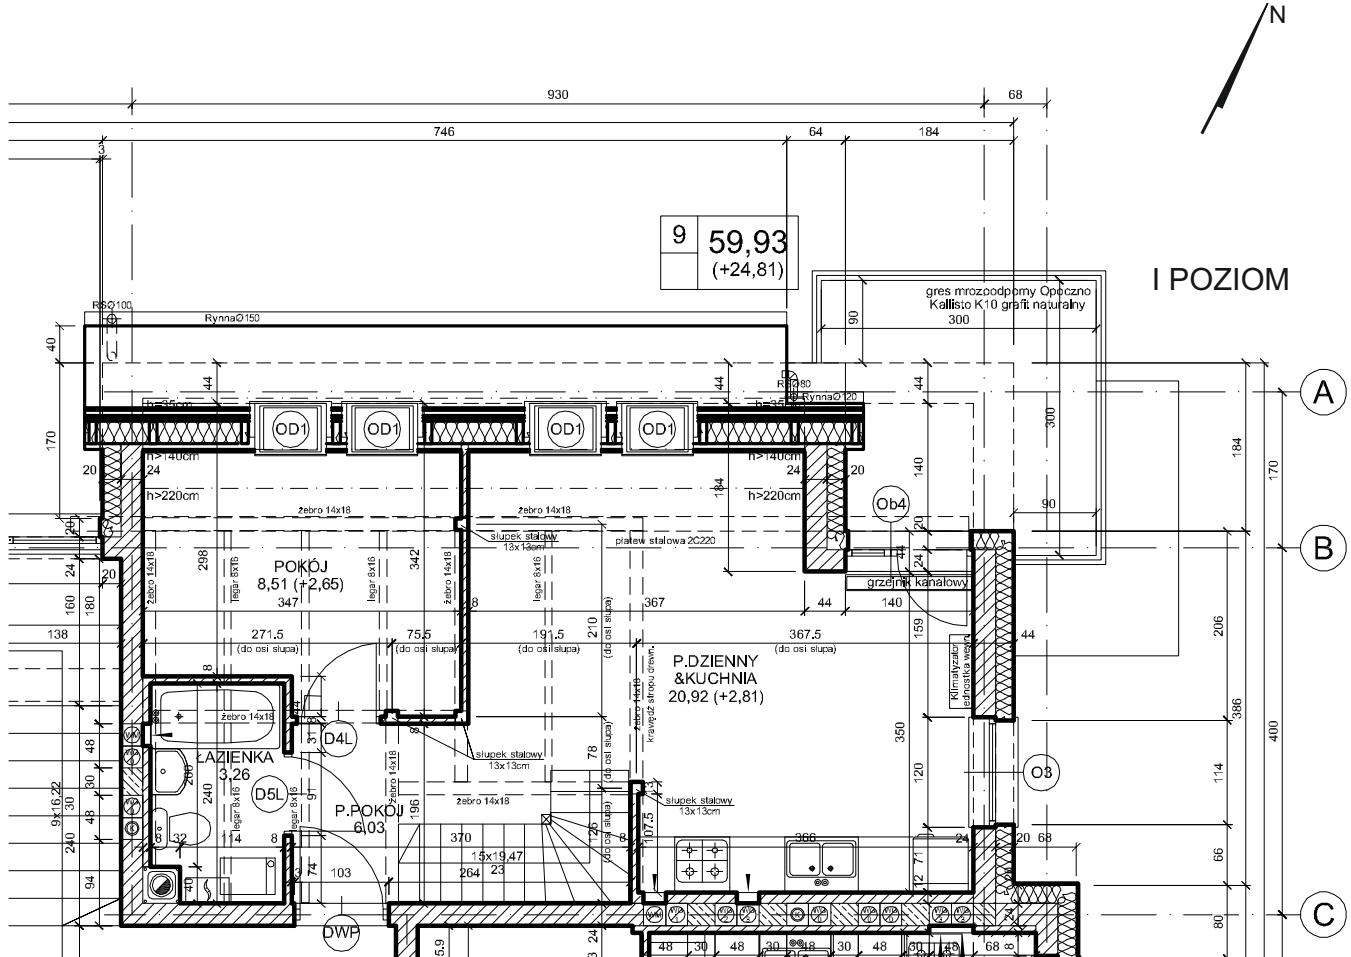

# APARTAMENTY NAD BRDĄ

w stylu Art Deco

Nr 09

dwupoziomowe - 3 pokoje z aneksem kuchennym o powierzchni 59,93 m<sup>2</sup>

PODDASZE

PLAN OSIEDLA NAD BRDĄ