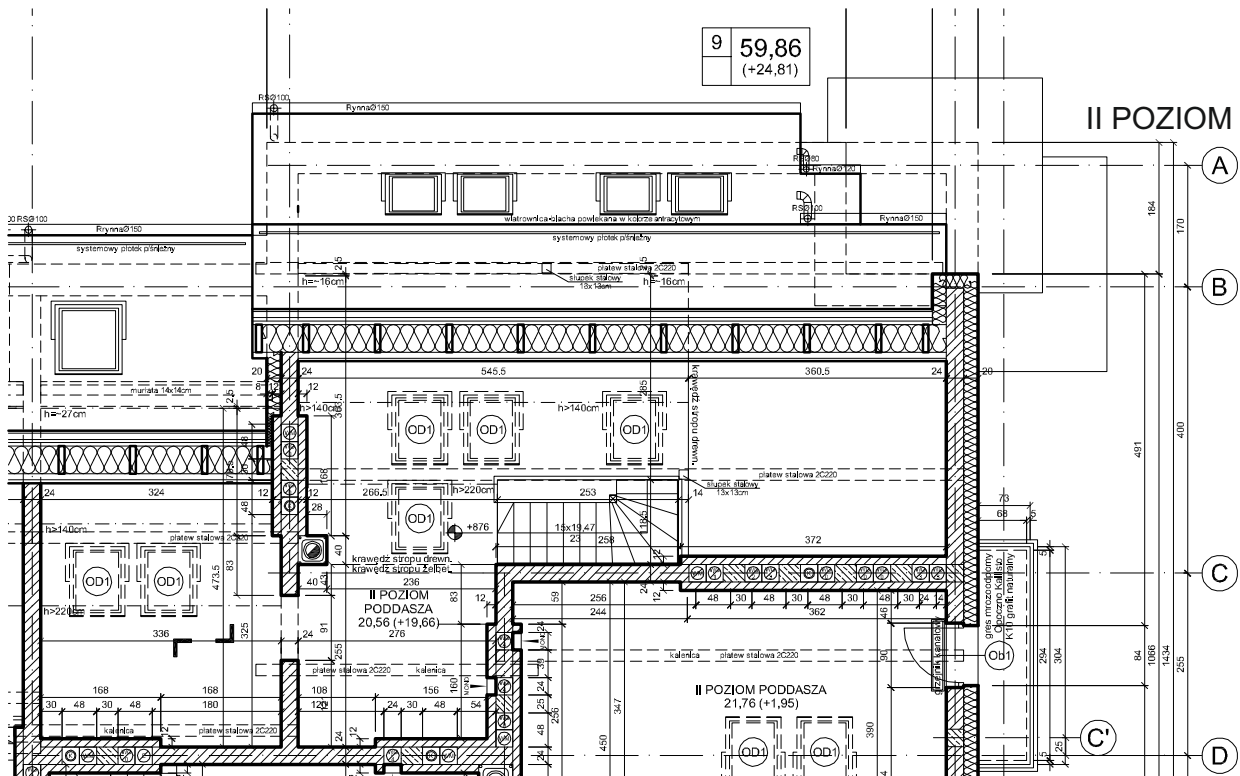

# APARTAMENTY NAD BRDĄ

w stylu Art Deco

Nr 09

dwupoziomowe - 3 pokoje z aneksem kuchennym o powierzchni 59,93 m<sup>2</sup>

PODDASZE

PLAN OSIEDLA NAD BRDĄ