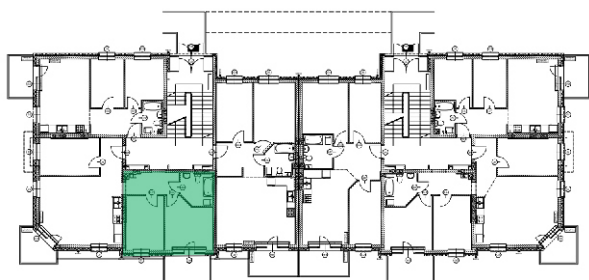

APARTAMENTY NAD BRDĄ

w stylu Art Deco

Nr 18

2 pokoje z aneksem kuchennym o powierzchni 34,12 m²

I PIĘTRO

PLAN OSIEDLA NAD BRDĄ