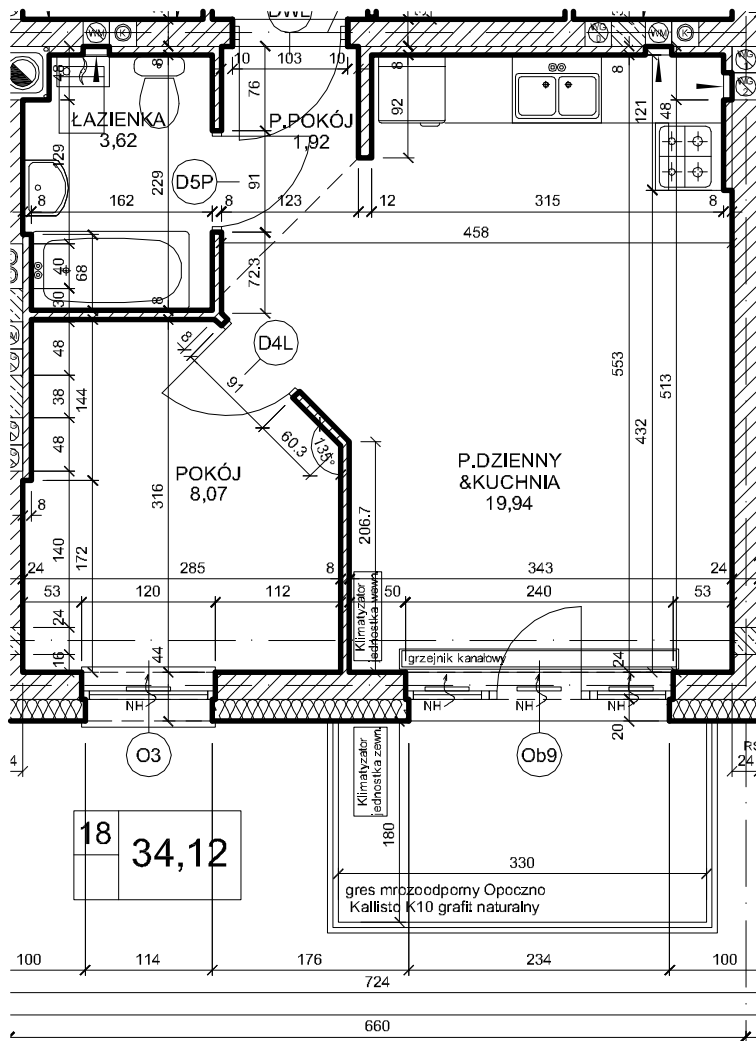

APARTAMENTY NAD BRDĄ

w stylu Art Deco

Nr 18

2 pokoje z aneksem kuchennym o powierzchni 34,12 m²

I PIĘTRO

PLAN OSIEDLA NAD BRDĄ