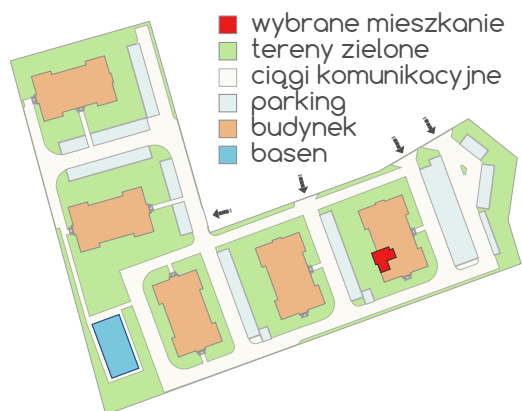

Nr	Pomieszczenie	Powierzchnia m ²
1	Pokój	23,10
2	Łazienka	4,78
3	Sypialnia	13,20
4	Balkon	-

Mapa

Deweloper

Przedsiębiorstwo Budowlane
 DOMOS Sp. z o.o.
 ul. Zygmunta Krasińskiego 16
 60-844 Poznań
 tel. 531 077 076