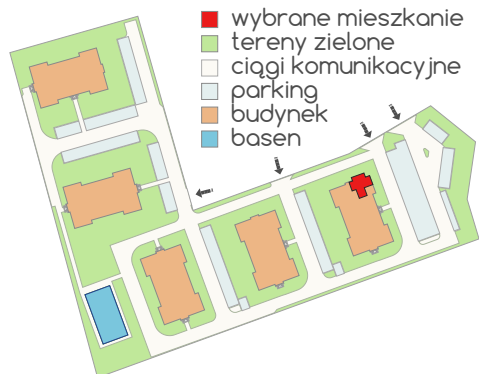

Nr	Pomieszczenie	Powierzchnia m ²
1	Pokój	21,59
2	Łazienka	6,04
3	Sypialnia 1	12,34
4	Sypialnia 2	9,59
5	Balkon	-

Mapa

Deweloper

Przedsiębiorstwo Budowlane
DOMOS Sp. z o.o.
ul. Zygmunta Krasińskiego 16
60-844 Poznań
tel. 531 077 076