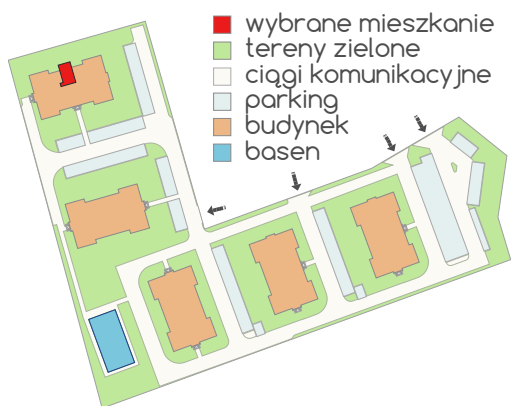

Nr	Pomieszczenie	Powierzchnia m ²
1	Pokój	20,98
2	Łazienka	4,11
3	Garderoba	3,88
4	Balkon	-

Mapa

Deweloper

Przedsiębiorstwo Budowlane
DOMOS Sp. z o.o.
ul. Zygmunta Krasińskiego 16
60-844 Poznań
tel. 531 077 076