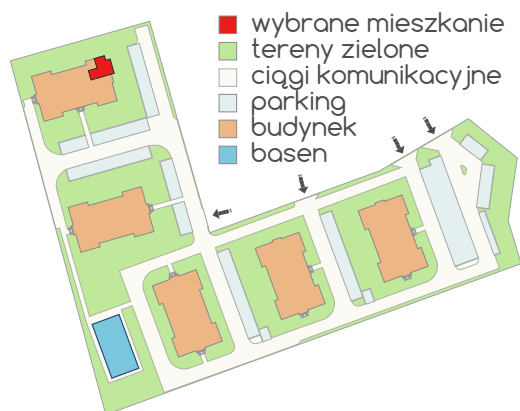

Nr	Pomieszczenie	Powierzchnia m ²
1	Pokój	21,59
2	Łazienka	6,04
3	Sypialnia	12,34
4	Balkon	-

Mapa

Deweloper

Przedsiębiorstwo Budowlane
DOMOS Sp. z o.o.
ul. Zygmunta Krasińskiego 16
60-844 Poznań
tel. 531 077 076