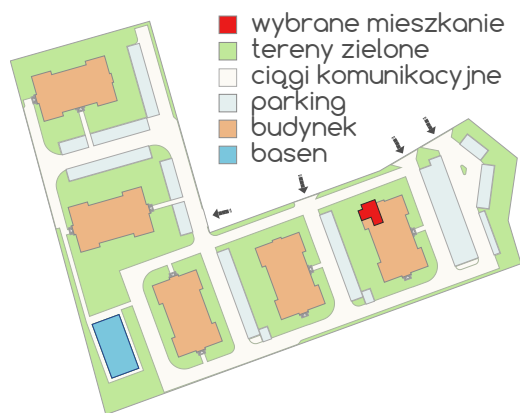

Nr	Pomieszczenie	Powierzchnia m ²
1	Pokój	21,59
2	Łazienka	6,04
3	Sypialnia	12,34
4	Balkon	-

Mapa

Deweloper

Przedsiębiorstwo Budowlane
DOMOS Sp. z o.o.
ul. Zygmunta Krasińskiego 16
60-844 Poznań
tel. 531 077 076