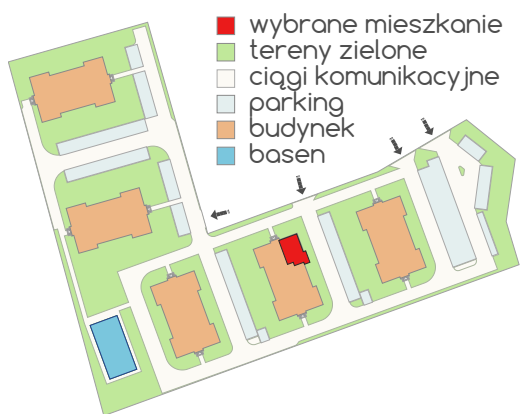

Nr	Pomieszczenie	Powierzchnia m ²
1	Pokój	30,12
2	Łazienka	5,20
3	Sypialnia	11,04
4	Balkon	-

Mapa

Deweloper

Przedsiębiorstwo Budowlane
DOMOS Sp. z o.o.
ul. Zygmunta Krasińskiego 16
60-844 Poznań
tel. 531 077 076