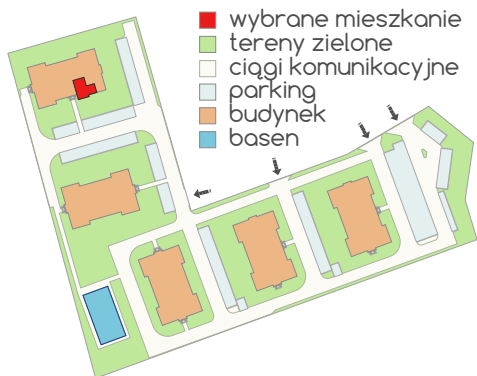

Nr	Pomieszczenie	Powierzchnia m ²
1	Pokój	23,42
2	Łazienka	5,19
3	Sypialnia	13,20
4	Balkon	-

Mapa

Deweloper

Przedsiębiorstwo Budowlane
DOMOS Sp. z o.o.
ul. Zygmunta Krasińskiego 16
60-844 Poznań
tel. 531 077 076