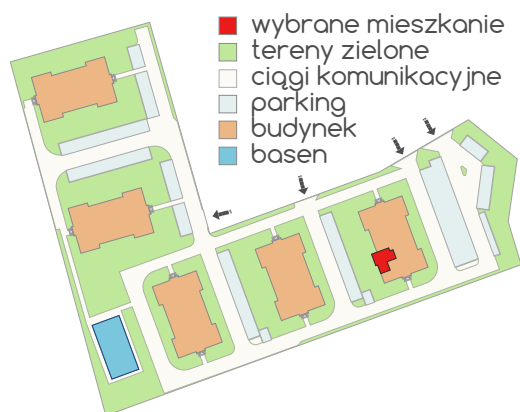

Nr	Pomieszczenie	Powierzchnia m ²
1	Pokój	21,59
2	Łazienka	6,04
3	Sypialnia	12,34
5	Balkon	-

Mapa

Deweloper

Przedsiębiorstwo Budowlane
DOMOS Sp. z o.o.
ul. Zygmunta Krasińskiego 16
60-844 Poznań
tel. 531 077 076