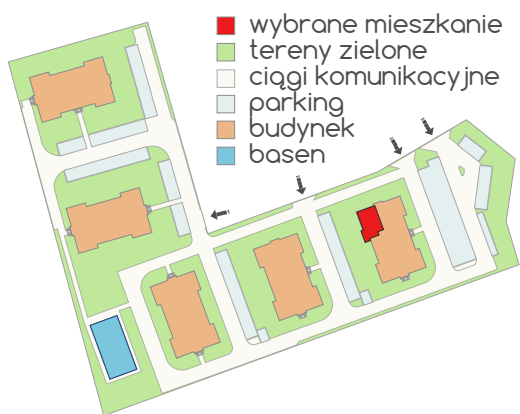

Nr	Pomieszczenie	Powierzchnia m ²
1	Pokój	29,18
2	Łazienka	4,84
3	Sypialnia	14,69
4	Balkon	-

Mapa

Deweloper

Przedsiębiorstwo Budowlane
DOMOS Sp. z o.o.
ul. Zygmunta Krasińskiego 16
60-844 Poznań
tel. 531 077 076