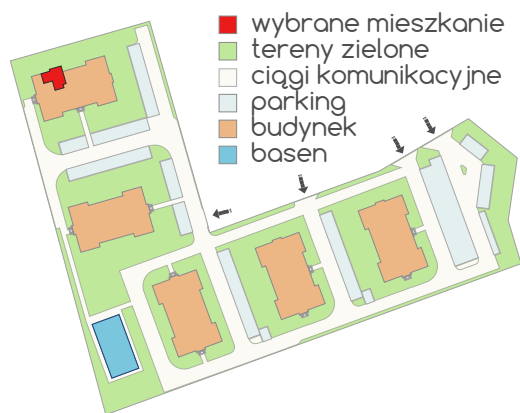

Nr	Pomieszczenie	Powierzchnia m ²
1	Pokój	23,10
2	Łazienka	4,78
3	Sypialnia	13,20
5	Balkon	-

Mapa

Deweloper

Przedsiębiorstwo Budowlane
DOMOS Sp. z o.o.
ul. Zygmunta Krasińskiego 16
60-844 Poznań
tel. 531 077 076