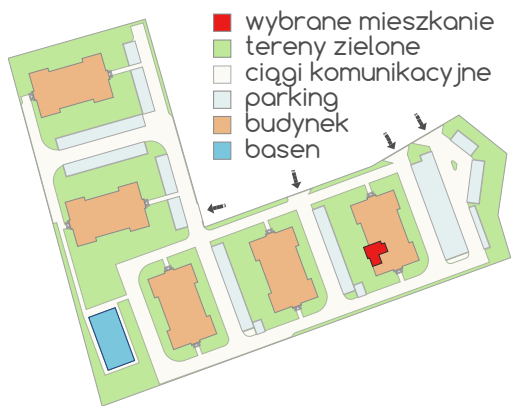

Nr	Pomieszczenie	Powierzchnia m ²
1	Pokój	20,98
2	Łazienka	4,11
3	Garderoba	3,88
4	Balkon	-

Mapa

Deweloper

Przedsiębiorstwo Budowlane
DOMOS Sp. z o.o.
ul. Zygmunta Krasińskiego 16
60-844 Poznań
tel. 531 077 076