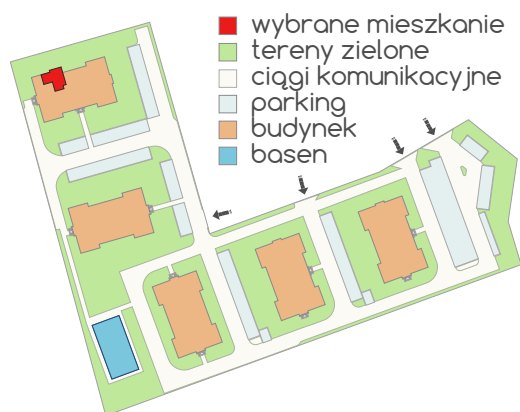

Nr	Pomieszczenie	Powierzchnia m ²
1	Pokój	23,10
2	Łazienka	4,78
3	Sypialnia	13,20
4	Balkon	-

Mapa

Deweloper

Przedsiębiorstwo Budowlane
DOMOS Sp. z o.o.
ul. Zygmunta Krasińskiego 16
60-844 Poznań
tel. 531 077 076