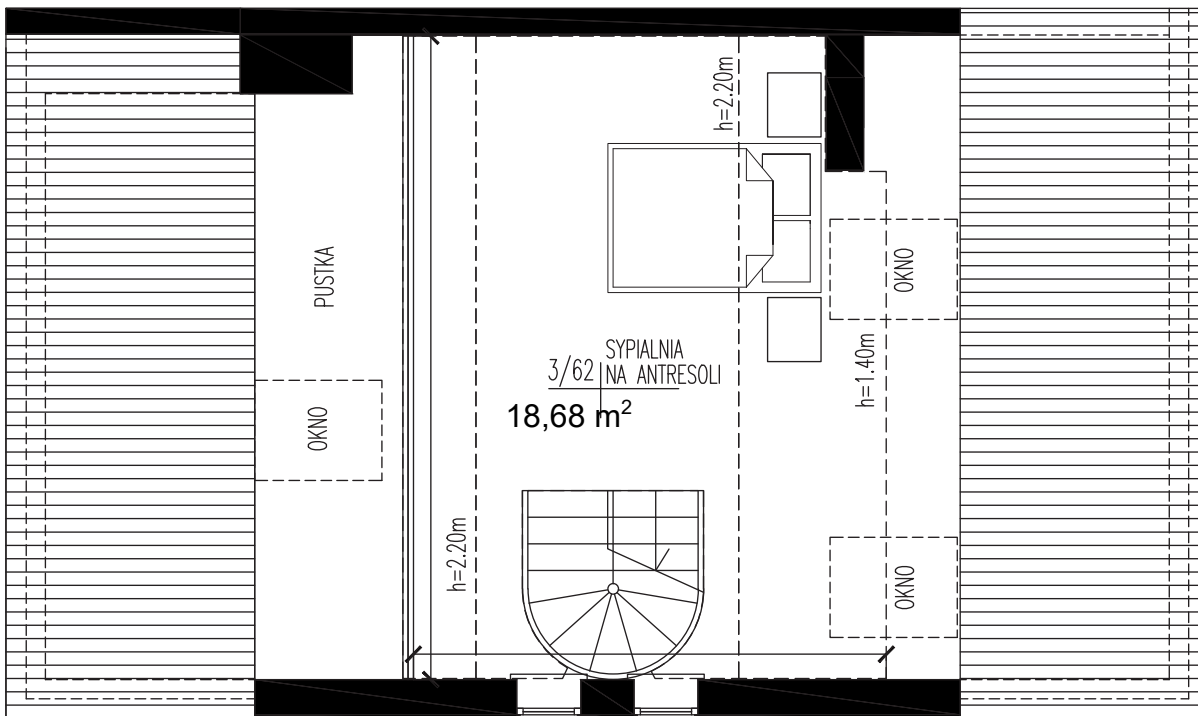

0 0,5 1 1,5 2 2,5 3 m

PU= 77,57 m²

Apartamenty Słonimska oferuje:

- wyjątkowa architektura,
- wysokość pomieszczeń 2,5 m,
- możliwość dostosowania projektu mieszkań, do indywidualnych potrzeb,
- bogata infrastruktura towarzysząca osiedlu,
- bliskość centrum miasta

BUDYNEK B
KLATKA B/K8
PODDASZE

- pokój dzienny z aneksem kuchennym 26,75 m²
- pokój 9,47 m²
- pokój 11,61 m²
- łazienka 3,82 m²
- komunikacja 3,82 m²
- komunikacja 3,82 m²
- antresola 18,68 m²

**RYDZEWSKI
DEVELOPMENT**

Biuro Sprzedaży:
adres: ul. Słonimska 24 lok.5, 15-028
Białystok e-mail:
biuro@rydzewskidevelopment.pl tel:
+48 733-900-723