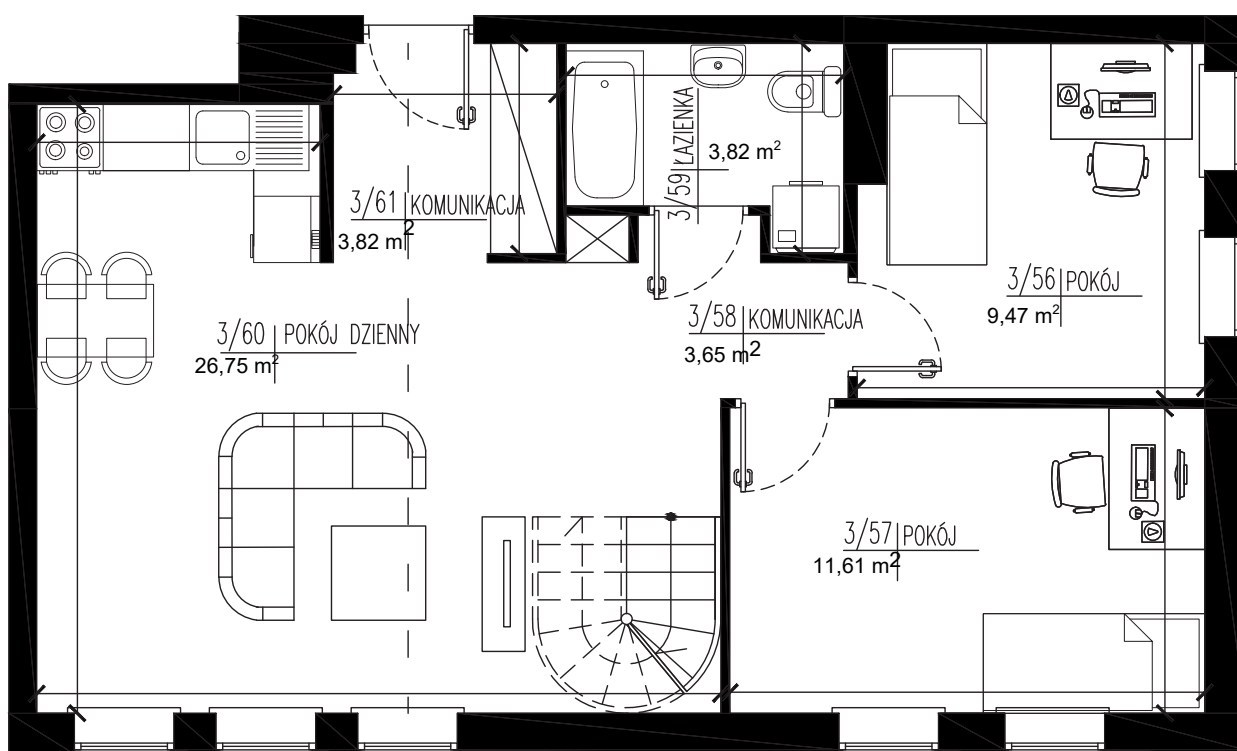

Apartamenty Słonimska R

Słonimska, Piasta
Białystok

M65

0 0,5 1 1,5 2 2,5 3 m

Cena: 411 000 zł

PU= 77,80 m²

Apartamenty Słonimska oferuje:

- wyjątkowa architektura,
- wysokość pomieszczeń 2,5 m,
- możliwość dostosowania projektu mieszkań, do indywidualnych potrzeb,
- bogata infrastruktura towarzysząca osiedlu,
- bliskość centrum miasta

BUDYNEK B
KLATKA B/K8
PODDASZE

- pokój dzienny z aneksem kuchennym 26,75 m²
- pokój 9,47 m²
- pokój 11,61 m²
- łazienka 3,82 m²
- komunikacja 3,82 m²
- komunikacja 3,82 m²
- antresola 18,68 m²

**RYDZEWSKI
DEVELOPMENT**

PU= 77,57 m²

Apartamenty Słonimska oferuje:

- wyjątkowa architektura,
- wysokość pomieszczeń 2,5 m,
- możliwość dostosowania projektu mieszkań, do indywidualnych potrzeb,
- bogata infrastruktura towarzysząca osiedlu,
- bliskość centrum miasta