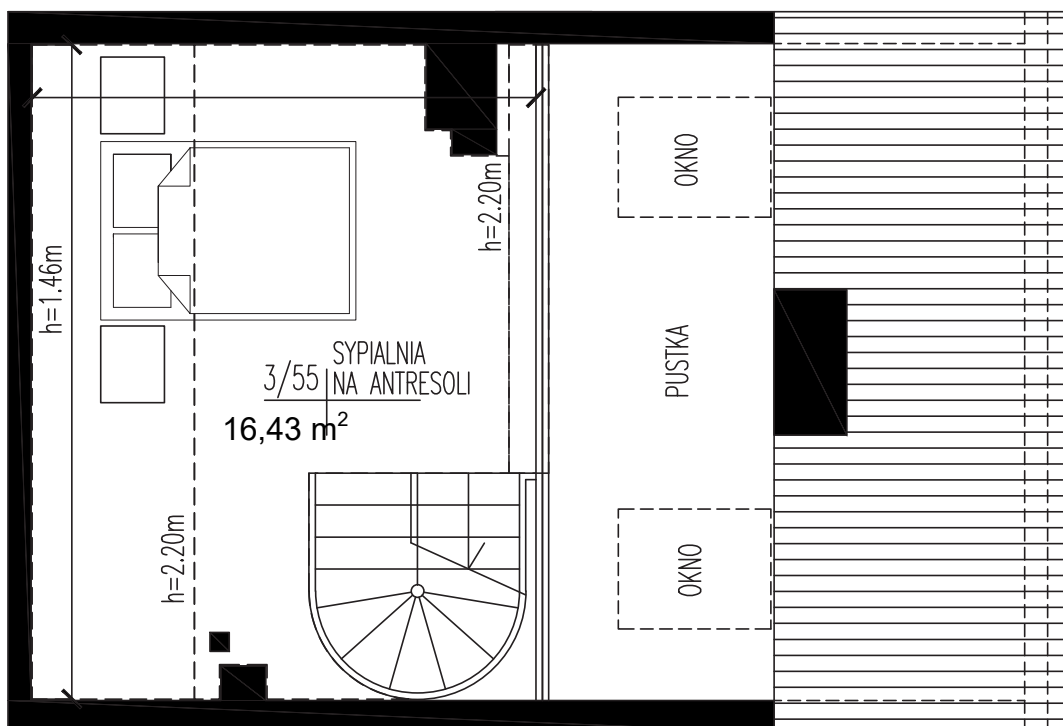

Apartamenty Słonimska R

Słonimska, Piasta
Białystok

M64

PU= 47,31 m²

Cena: 250 000 zł

Apartamenty Słonimska oferuje:

- wyjątkowa architektura,
- wysokość pomieszczeń 2,5 m,
- możliwość dostosowania projektu mieszkań, do indywidualnych potrzeb,
- bogata infrastruktura towarzysząca osiedlu,
- bliskość centrum miasta

BUDYNEK B
KLATKA B/K8
PODDASZE

- pokój dzienny z aneksem kuchennym 21,18 m²
- łazienka 3,256 m²
- komunikacja 6,44 m²
- antresola 16,43 m²

**RYDZEWSKI
DEVELOPMENT**

Biuro Sprzedaży:
adres: ul. Słonimska 24 lok.5, 15-028
Białystok e-mail:
biuro@rydzewskidevelopment.pl tel:

Apartamenty Słonimska R

Słonimska, Piasta
Białystok

M64a

PU=47,31 m²

Apartamenty Słonimska oferuje:

- wyjątkowa architektura,
- wysokość pomieszczeń 2,5 m,
- możliwość dostosowania projektu mieszkań, do indywidualnych potrzeb,
- bogata infrastruktura towarzysząca osiedlu,
- bliskość centrum miasta

BUDYNEK B
KLATKA B/K8
PODDASZE

- pokój dzienny z aneksem kuchennym 21,18 m²
- łazienka 3,26 m²
- komunikacja 6,44 m²
- antresola 16,43 m²

**RYDZEWSKI
DEVELOPMENT**

Biuro Sprzedaży:
adres: ul. Słonimska 24 lok.5, 15-028
Białystok e-mail:
biuro@rydzewskidevelopment.pl tel: