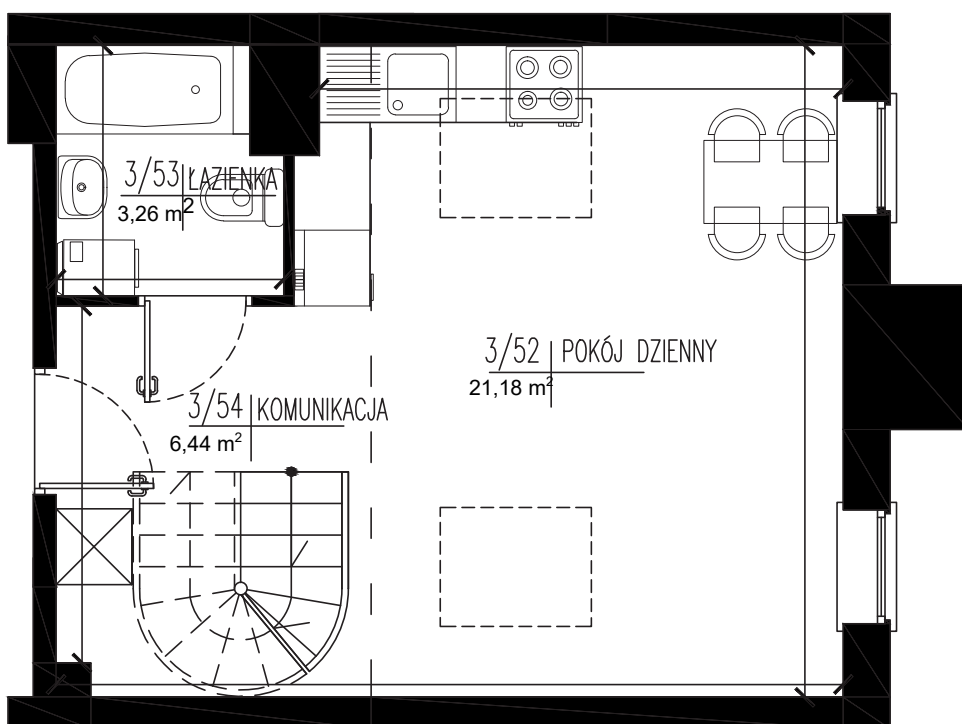

Apartamenty Słonimska R

Słonimska, Piasta
Białystok

M64

PU= 47,31 m²

Cena: 250 000 zł

Apartamenty Słonimska oferuje:

- wyjątkowa architektura,
- wysokość pomieszczeń 2,5 m,
- możliwość dostosowania projektu mieszkań, do indywidualnych potrzeb,
- bogata infrastruktura towarzysząca osiedlu,
- bliskość centrum miasta

BUDYNEK B
KLATKA B/K8
PODDASZE

- pokój dzienny z aneksem kuchennym 21,18 m²
- łazienka 3,256 m²
- komunikacja 6,44 m²
- antresola 16,43 m²

**RYDZEWSKI
DEVELOPMENT**

Biuro Sprzedaży:
adres: ul. Słonimska 24 lok.5, 15-028
Białystok e-mail:
biuro@rydzewskidevelopment.pl tel:

Apartamenty Słonimska R

Słonimska, Piasta
Białystok

M64a

PU=47,31 m²

Apartamenty Słonimska oferuje:

- wyjątkowa architektura,
- wysokość pomieszczeń 2,5 m,
- możliwość dostosowania projektu mieszkań, do indywidualnych potrzeb,
- bogata infrastruktura towarzysząca osiedlu,
- bliskość centrum miasta

BUDYNEK B
KLATKA B/K8
PODDASZE

- pokój dzienny z aneksem kuchennym 21,18 m²
- łazienka 3,26 m²
- komunikacja 6,44 m²
- antresola 16,43 m²

**RYDZEWSKI
DEVELOPMENT**

Biuro Sprzedaży:
adres: ul. Słonimska 24 lok.5, 15-028
Białystok e-mail:
biuro@rydzewskidevelopment.pl tel: