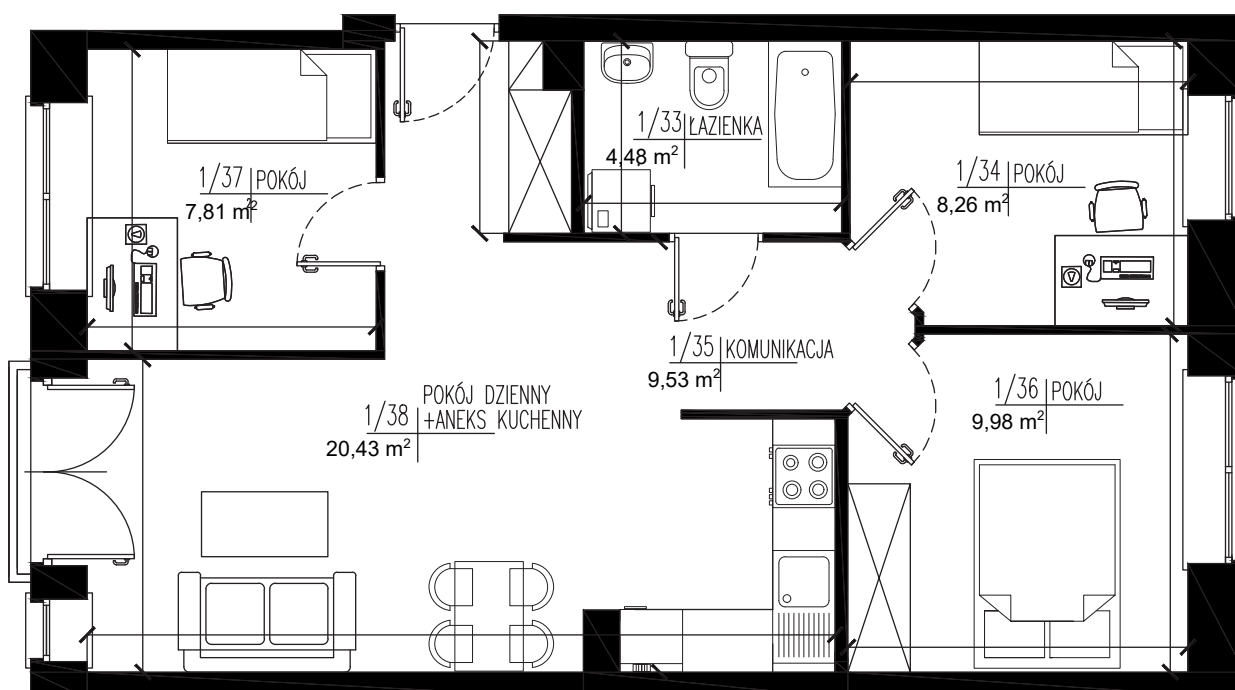

Apartamenty Słonimska R

Słonimska, Piasta
Białystok

M45

PU = 60,40 m²

Cena: 371 500 zł

Apartamenty Słonimska oferuje:

- wyjątkowa architektura,
- wysokość pomieszczeń 2,5 m,
- możliwość dostosowania projektu mieszkania, do indywidualnych potrzeb,
- bogata infrastruktura towarzysząca osiedlu,
- bliskość centrum miasta

**BUDYNEK B
KLATKA B/K7
I PIĘTRO**

- pokój dzienny z aneksem kuchennym 20,34 m²
- pokój 7,81 m²
- pokój 8,26 m²
- pokój 9,98 m²
- łazienka 4,48 m²
- komunikacja 9,53 m²

**RYDZEWSKI
DEVELOPMENT**

Biuro Sprzedaży:
adres: ul. Słonimska 24 lok.5, 15-028
Białystok e-mail:
biuro@rydzewskidevelopment.pl tel:
+48 733-900-723