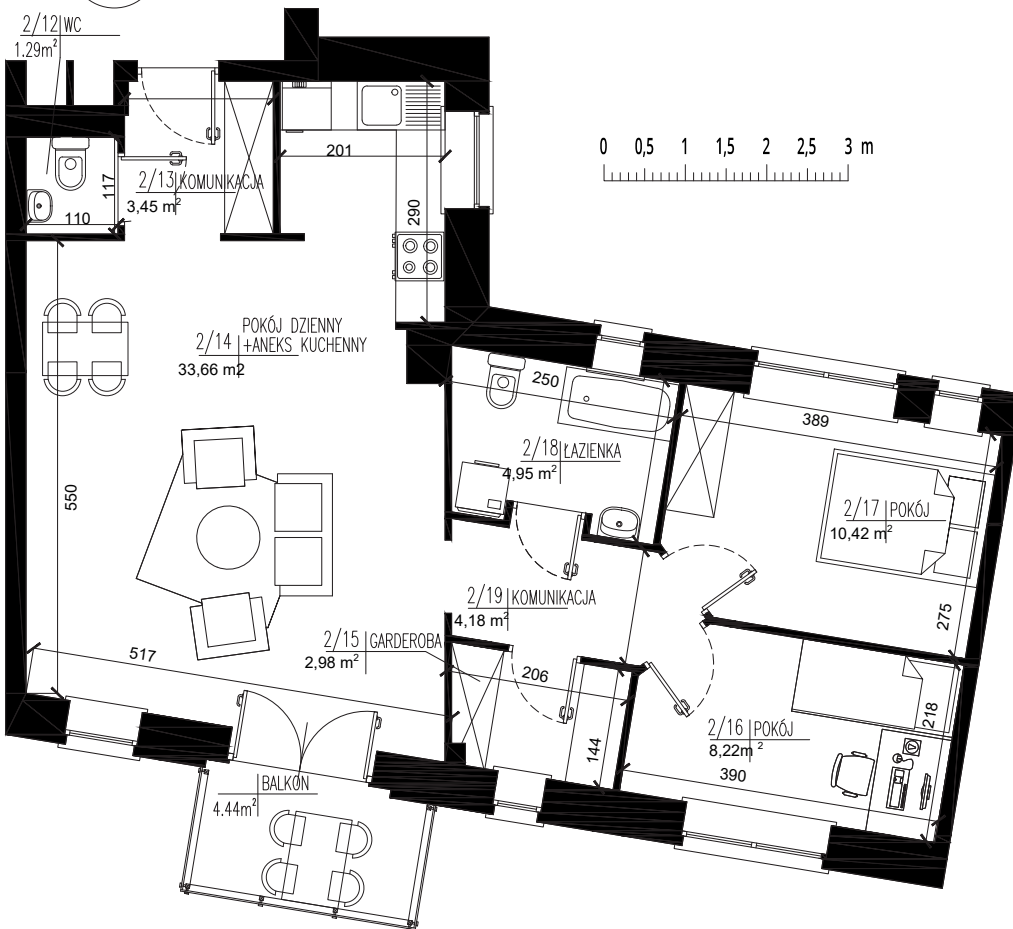

Apartamenty Słonimska R

Słonimska, Piasta
Białystok

M35

PU=
69,14 m²

Cena: 372 500zł

Apartamenty Słonimska oferuje:

- wyjątkowa architektura,
- wysokość pomieszczeń 2,5 m,
- możliwość dostosowania projektu mieszkań, do indywidualnych potrzeb,
- bogata infrastruktura towarzysząca osiedlu,
- bliskość centrum miasta

BUDYNEK B KLATKA K7 II PIĘTRO

- pokój dzienny z aneksem kuchennym 33,66 m²
- pokój 10,42 m²
- pokój 8,22 m²
- łazienka 4,95 m²
- toaleta 1,28 m²
- garderoba 2,98 m²
- komunikacja 3,45 m²
- komunikacja 4,18 m²
- balkon 4,44 m²