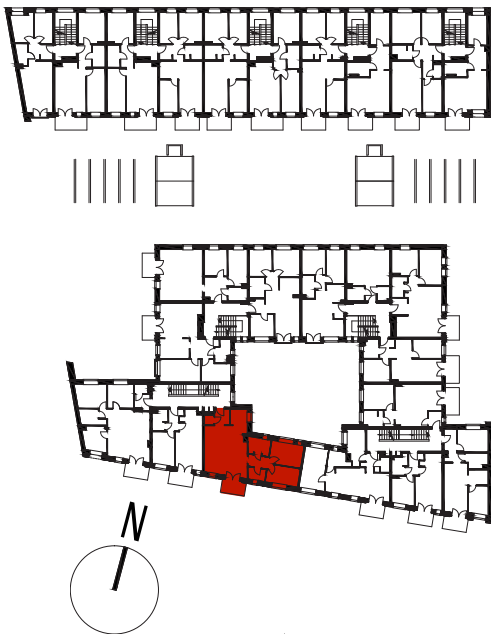

Apartamenty Słonimska R

Słonimska, Piasta
Białystok

M35

PU=
69,14 m²

Cena: 372 500zł

Apartamenty Słonimska oferuje:

- wyjątkowa architektura,
- wysokość pomieszczeń 2,5 m,
- możliwość dostosowania projektu mieszkań, do indywidualnych potrzeb,
- bogata infrastruktura towarzysząca osiedlu,
- bliskość centrum miasta

BUDYNEK B KLATKA K7 II PIĘTRO

- pokój dzienny z aneksem kuchennym 33,66 m²
- pokój 10,42 m²
- pokój 8,22 m²
- łazienka 4,95 m²
- toaleta 1,28 m²
- garderoba 2,98 m²
- komunikacja 3,45 m²
- komunikacja 4,18 m²
- balkon 4,44 m²