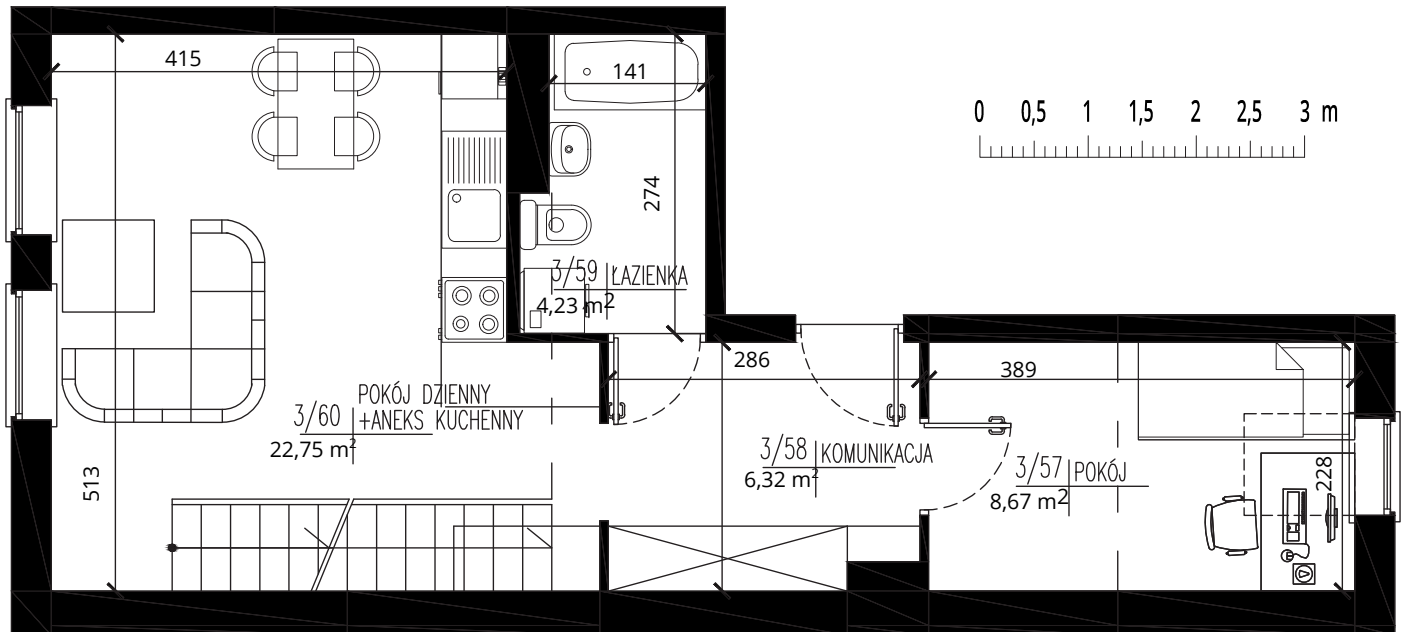

Apartamenty Słonimska R

Słonimska, Piasta
Białystok

M30

PU= 58,94 m²

Cena: 311 000 zł

Apartamenty Słonimska oferuje:

- wyjątkowa architektura,
- wysokość pomieszczeń 2,5 m,
- możliwość dostosowania projektu mieszkań, do indywidualnych potrzeb,
- bogata infrastruktura towarzysząca osiedlu,
- bliskość centrum miasta

BUDYNEK A
KLATKA A/K5
PODDASZE

- pokój dzienny z aneksem kuchennym 22,75 m²
- pokój 8,67 m²
- łazienka 4,23 m²
- komunikacja 6,32 m²
- antresola 16,97 m²

**RYDZEWSKI
DEVELOPMENT**

Biuro Sprzedaży:
adres: ul. Słonimska 24 lok.5, 15-028
Białystok e-mail:
biuro@rydzewskidevelopment.pl tel:
+48 733-900-723

Apartamenty Słonimska R

Słonimska, Piasta
Białystok

M30a

PU= 58,94 m²

Apartamenty Słonimska oferuje:

- wyjątkowa architektura,
- wysokość pomieszczeń 2,5 m,
- możliwość dostosowania projektu mieszkań, do indywidualnych potrzeb,
- bogata infrastruktura towarzysząca osiedlu,
- bliskość centrum miasta

BUDYNEK A
KLATKA A/K5
PODDASZE

- pokój dzienny z aneksem kuchennym 22,75 m²
- pokój 8,67 m²
- łazienka 4,23 m²
- komunikacja 6,32 m²
- antresola 16,97 m²

**RYDZEWSKI
DEVELOPMENT**

Biuro Sprzedaży:
adres: ul. Słonimska 24 lok.5, 15-028
Białystok e-mail:
biuro@rydzewskidevelopment.pl tel: