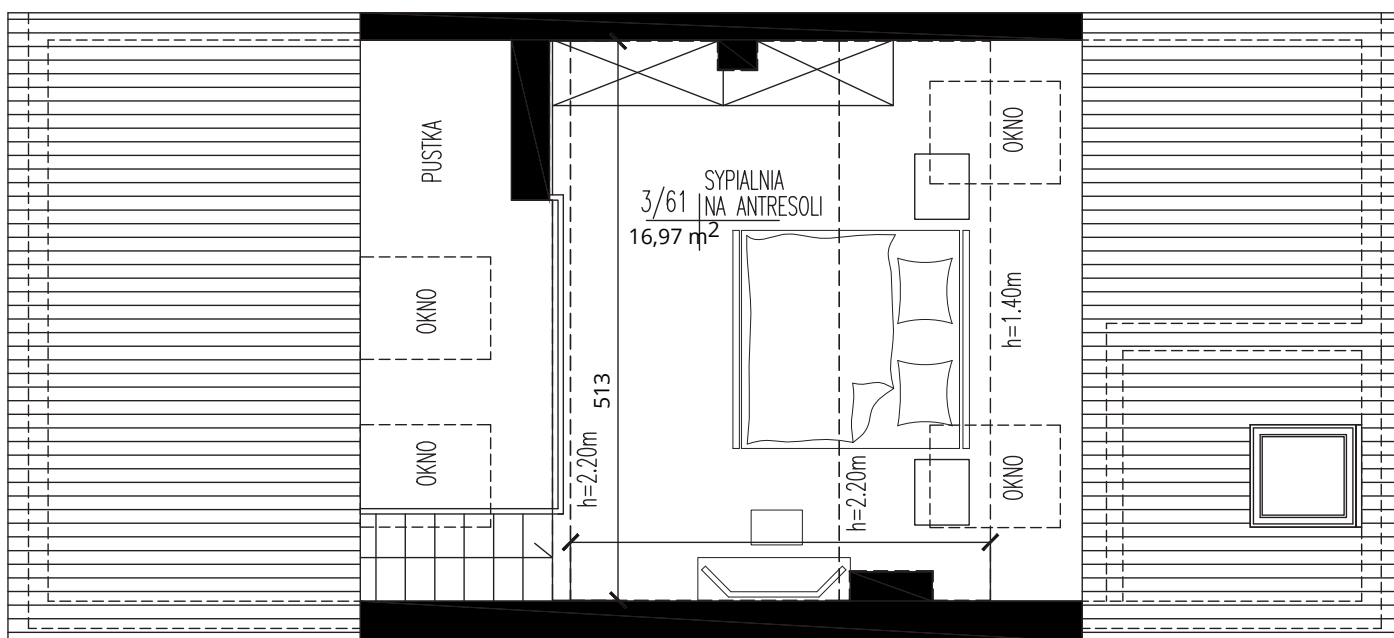

Apartamenty Słonimska R

Słonimska, Piasta
Białystok

M30

PU= 58,94 m²

Cena: 311 000 zł

Apartamenty Słonimska oferuje:

- wyjątkowa architektura,
- wysokość pomieszczeń 2,5 m,
- możliwość dostosowania projektu mieszkań, do indywidualnych potrzeb,
- bogata infrastruktura towarzysząca osiedlu,
- bliskość centrum miasta

BUDYNEK A
KLATKA A/K5
PODDASZE

- pokój dzienny z aneksem kuchennym 22,75 m²
- pokój 8,67 m²
- łazienka 4,23 m²
- komunikacja 6,32 m²
- antresola 16,97 m²

**RYDZEWSKI
DEVELOPMENT**

Biuro Sprzedaży:
adres: ul. Słonimska 24 lok.5, 15-028
Białystok e-mail:
biuro@rydzewskidevelopment.pl tel:
+48 733-900-723

Apartamenty Słonimska R

Słonimska, Piasta
Białystok

M30a

PU= 58,94 m²

Apartamenty Słonimska oferuje:

- wyjątkowa architektura,
- wysokość pomieszczeń 2,5 m,
- możliwość dostosowania projektu mieszkań, do indywidualnych potrzeb,
- bogata infrastruktura towarzysząca osiedlu,
- bliskość centrum miasta

BUDYNEK A
KLATKA A/K5
PODDASZE

- pokój dzienny z aneksem kuchennym 22,75 m²
- pokój 8,67 m²
- łazienka 4,23 m²
- komunikacja 6,32 m²
- antresola 16,97 m²

**RYDZEWSKI
DEVELOPMENT**

Biuro Sprzedaży:
adres: ul. Słonimska 24 lok.5, 15-028
Białystok e-mail:
biuro@rydzewskidevelopment.pl tel: