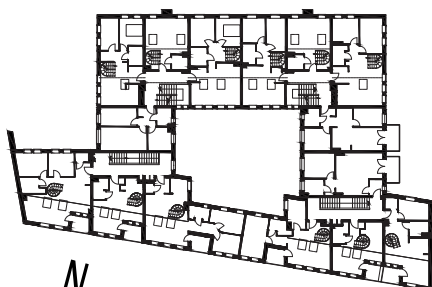

Apartamenty Słonimska R

Słonimska, Piasta
Białystok

M30

PU= 58,94 m²

Cena: 311 000 zł

Apartamenty Słonimska oferuje:

- wyjątkowa architektura,
- wysokość pomieszczeń 2,5 m,
- możliwość dostosowania projektu mieszkań, do indywidualnych potrzeb,
- bogata infrastruktura towarzysząca osiedlu,
- bliskość centrum miasta

BUDYNEK A
KLATKA A/K5
PODDASZE

- pokój dzienny z aneksem kuchennym 22,75 m²
- pokój 8,67 m²
- łazienka 4,23 m²
- komunikacja 6,32 m²
- antresola 16,97 m²

**RYDZEWSKI
DEVELOPMENT**

Biuro Sprzedaży:
adres: ul. Słonimska 24 lok.5, 15-028
Białystok e-mail:
biuro@rydzewskidevelopment.pl tel:
+48 733-900-723

Apartamenty Słonimska R

Słonimska, Piasta
Białystok

M30a

PU= 58,94 m²

Apartamenty Słonimska oferuje:

- wyjątkowa architektura,
- wysokość pomieszczeń 2,5 m,
- możliwość dostosowania projektu mieszkań, do indywidualnych potrzeb,
- bogata infrastruktura towarzysząca osiedlu,
- bliskość centrum miasta