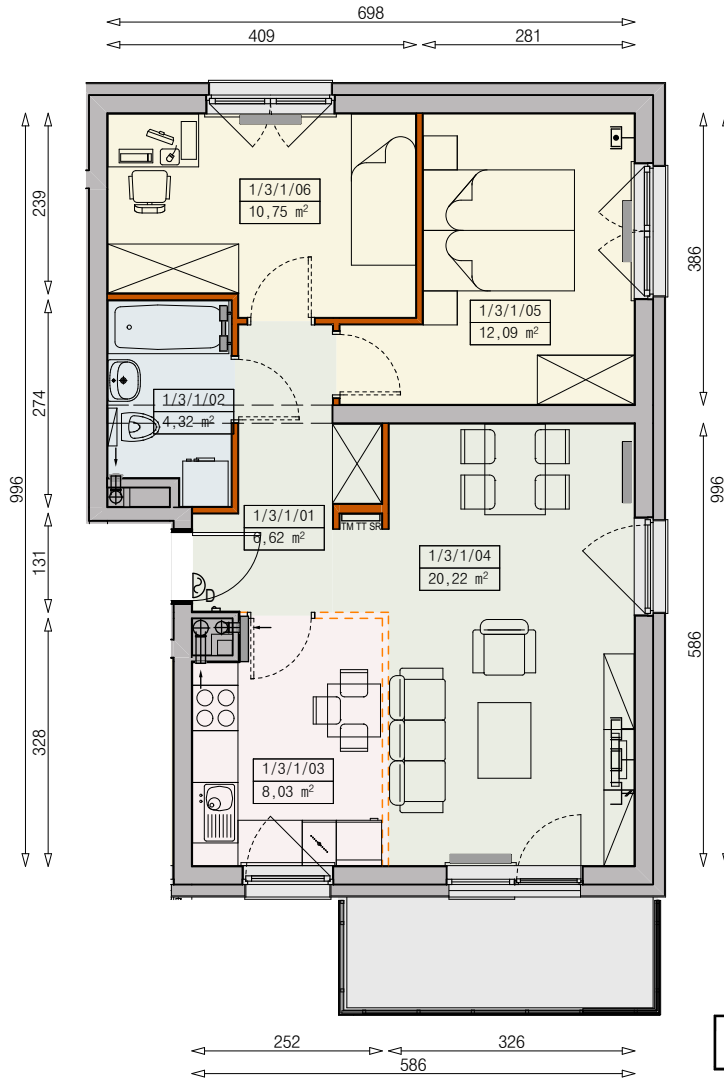

Księżno

ARCHICOM

MIESZKANIE P5a-1/3/1/3k - 62,03 m²

3 POKOJE, 3. PIĘTRO

PB

Legenda:

- ściana działowa rozbieralna
- możliwa lokalizacja dodatkowej ściany działowej
- podciąg
- szafka elektryczna
- szafka rozdzielaczowa
- szafka telekomunikacyjna
- grzejnik panelowy
- grzejnik łazienkowy drabinkowy
- dzwonek
- słuchawka domofonowa
- gniazdo TEL.KOMP
- gniazdo R.TV.SAT
- gniazdo R.TV.SAT przelotowe
- okno nieotwieralne
- lodówka
- zmywarka
- wentylacja
- beton prefabrykowany

UWAGI:

- aranżacja wnętrza (meble, urządzenia) służy wyłącznie celom ilustracyjnym
- przyłącza instalacyjne znajdują się w miejscach usytuowania urządzeń na rysunku
- powierzchnie podane wg normy PN-ISO 9836
- wymiary podane w świetle murów, bez tynków