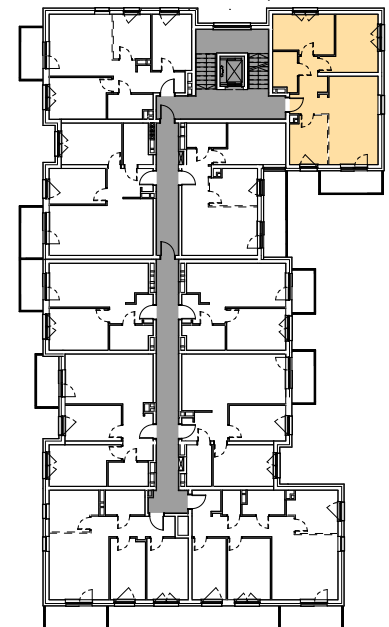

Księżno

ARCHICOM

MIESZKANIE P5a-1/3/1/3k - 62,03 m²

3 POKOJE, 3. PIĘTRO

PB

Legenda:

- ściana działowa rozbieralna
- możliwa lokalizacja dodatkowej ściany działowej
- podciąg
- szafka elektryczna
- szafka rozdzielaczowa
- szafka telekomunikacyjna
- grzejnik panelowy
- grzejnik łazienkowy drabinkowy
- dzwonek
- słuchawka domofonowa
- gniazdo TEL.KOMP
- gniazdo R.TV.SAT
- gniazdo R.TV.SAT przelotowe
- okno nieotwieralne
- lodówka
- zmywarka
- wentylacja
- beton prefabrykowany

UWAGI:

- aranżacja wnętrza (meble, urządzenia) służy wyłącznie celom ilustracyjnym
- przyłącza instalacyjne znajdują się w miejscach usytuowania urządzeń na rysunku
- powierzchnie podane wg normy PN-ISO 9836
- wymiary podane w świetle murów, bez tynków