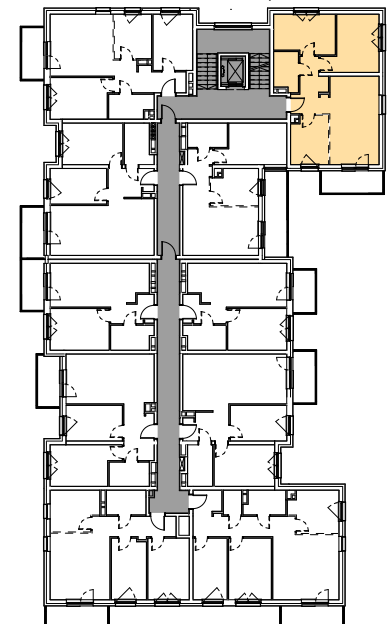

Księżno

ARCHICOM

MIESZKANIE P6a-1/3/1/3k - 62,03 m²

3 POKOJE, 3. PIĘTRO

PB

Legenda:

- | | | | |
|--|--|--|----------------------|
| | ściana działowa rozbierna | | okno nieotwieralne |
| | możliwa lokalizacja dodatkowej ścianki działowej | | lodówka |
| | podciąg | | zmywarka |
| | szafka elektryczna | | wentylacja |
| | szafka rozdzielaczowa | | beton prefabrykowany |
| | szafka telekomunikacyjna | | |
| | grzejnik panelowy | | |
| | grzejnik łazienkowy drabinkowy | | |
| | dzwonek | | |
| | sluchawka domofonowa | | |
| | gniazdo TEL.KOMP | | |
| | gniazdo R.TV.SAT | | |
| | gniazdo R.TV.SAT przelotowe | | |

UWAGI:

- aranżacja wnętrza (meble, urządzenia) służy wyłącznie celom ilustracyjnym
- przyłącza instalacyjne znajdują się w miejscach usytuowania urządzeń na rysunku
- powierzchnie podane wg normy PN-ISO 9836
- wymiary podane w świetle murów, bez tynków