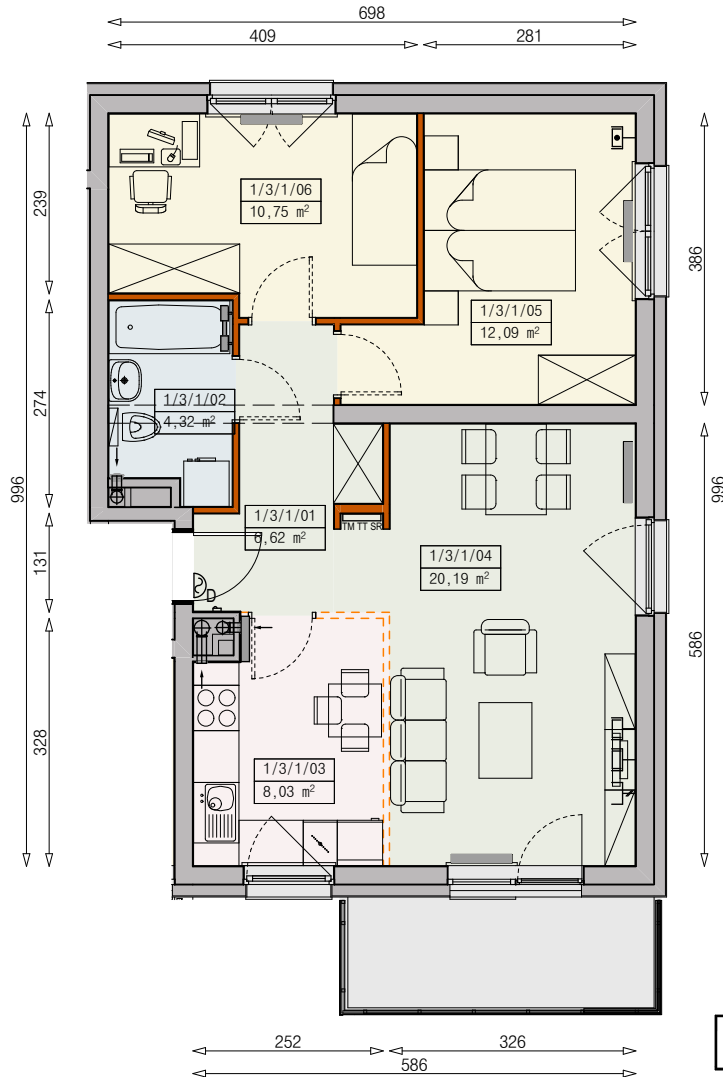

Księżno

ARCHICOM

MIESZKANIE P6a-1/3/1/3k - 62,03 m²

3 POKOJE, 3. PIĘTRO

PB

Legenda:

- | | | | |
|--|--|--|----------------------|
| | ściana działowa rozbierna | | okno nieotwieralne |
| | możliwa lokalizacja dodatkowej ścianki działowej | | lodówka |
| | podciąg | | zmywarka |
| | szafka elektryczna | | wentylacja |
| | szafka rozdzielaczowa | | beton prefabrykowany |
| | szafka telekomunikacyjna | | |
| | grzejnik panelowy | | |
| | grzejnik łazienkowy drabinkowy | | |
| | dzwonek | | |
| | sluchawka domofonowa | | |
| | gniazdo TEL.KOMP | | |
| | gniazdo R.TV.SAT | | |
| | gniazdo R.TV.SAT przelotowe | | |

UWAGI:

- aranżacja wnętrza (meble, urządzenia) służy wyłącznie celom ilustracyjnym
- przyłącza instalacyjne znajdują się w miejscach usytuowania urządzeń na rysunku
- powierzchnie podane wg normy PN-ISO 9836
- wymiary podane w świetle murów, bez tynków