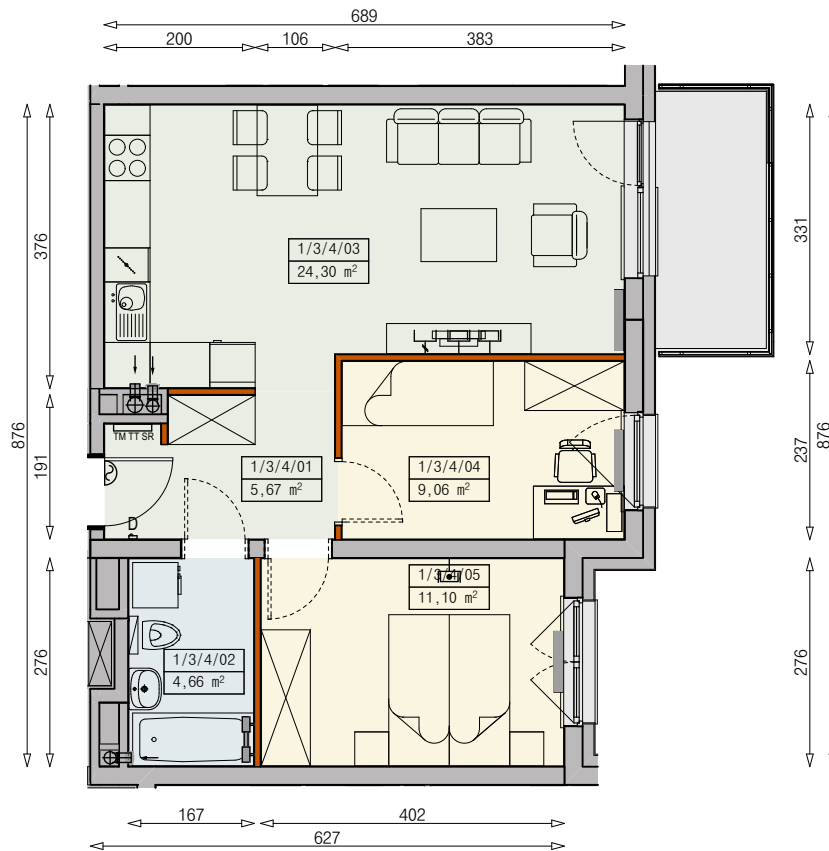

Księżno

ARCHICOM

MIESZKANIE P5a-1/3/4/3a - 54,79 m²

3 POKOJE, 3. PIĘTRO

PB

Legenda:

	ścianka działowa rozbierna		okno nieotwieralne
	możliwa lokalizacja dodatkowej ścianki działowej		lodówka
	podciąg		zmywarka
	szafka elektryczna		wentylacja
	szafka rozdzielaczowa		beton prefabrykowany
	szafka telekomunikacyjna		
	grzejnik panelowy		
	grzejnik łazienkowy drabinkowy		
	dzwonek		
	sluchawka domofonowa		
	gniazdo TEL.KOMP		
	gniazdo R.TV.SAT		
	gniazdo R.TV.SAT przelotowe		

UWAGI:

- aranżacja wnętrza (meble, urządzenia) służyć wyłącznie celom ilustracyjnym
- przyłącza instalacyjne znajdują się w miejscach usytuowania urządzeń na rysunku
- powierzchnie podane wg normy PN-ISO 9836
- wymiary podane w świetle murów, bez tynków