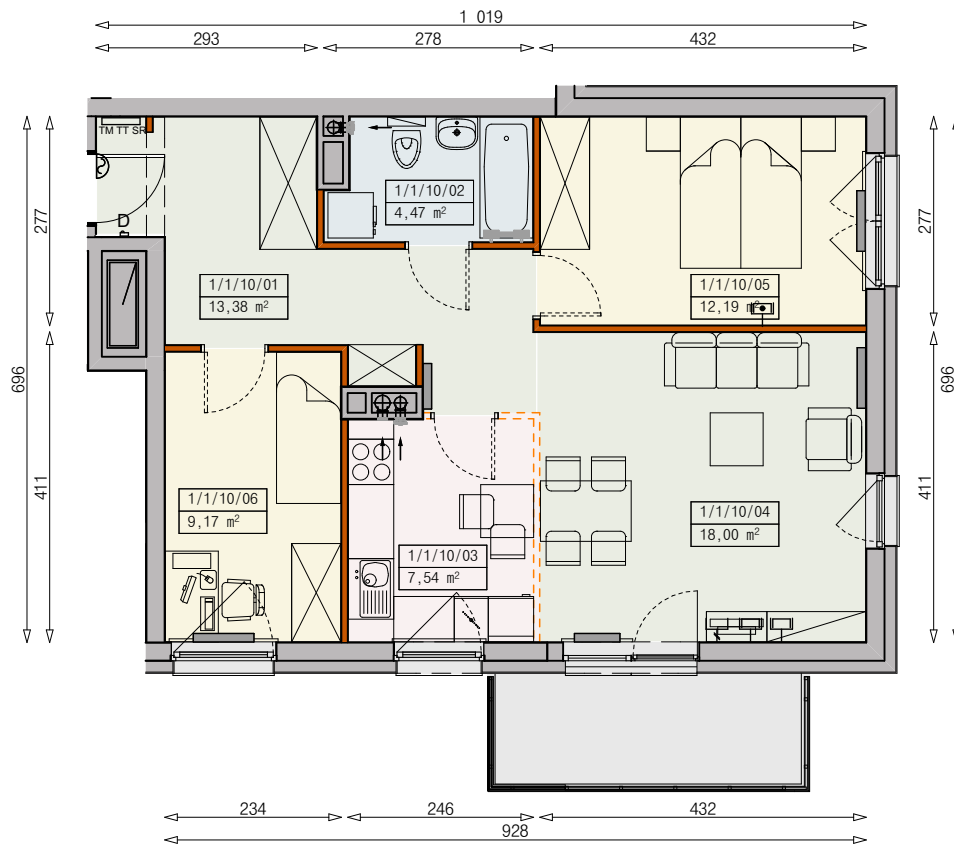

Księżno

ARCHICOM

MIESZKANIE P7-1/1/10/3k - 64,75 m²

3 POKOJE, 1. PIĘTRO

PB

Legenda:

	ściana działowa rozbieralna		okno nieotwieralne
	możliwa lokalizacja dodatkowej ścianki działowej		lodówka
	podciąg		zmywarka
	szafka elektryczna		wentylacja
	szafka rozdzielaczowa		beton prefabrykowany
	szafka telekomunikacyjna		
	grzejnik panelowy		
	grzejnik łazienkowy drabinkowy		
	dzwonek		
	sluchawka domofonowa		
	gniazdo TEL.KOMP		
	gniazdo R.TV.SAT		
	gniazdo R.TV.SAT przelotowe		

UWAGI:

- aranżacja wnętrza (meble, urządzenia) służy wyłącznie celom ilustracyjnym
- przyłącza instalacyjne znajdują się w miejscach usytuowania urządzeń na rysunku
- powierzchnie podane wg normy PN-ISO 9836
- wymiary podane w świetle murów, bez tynków