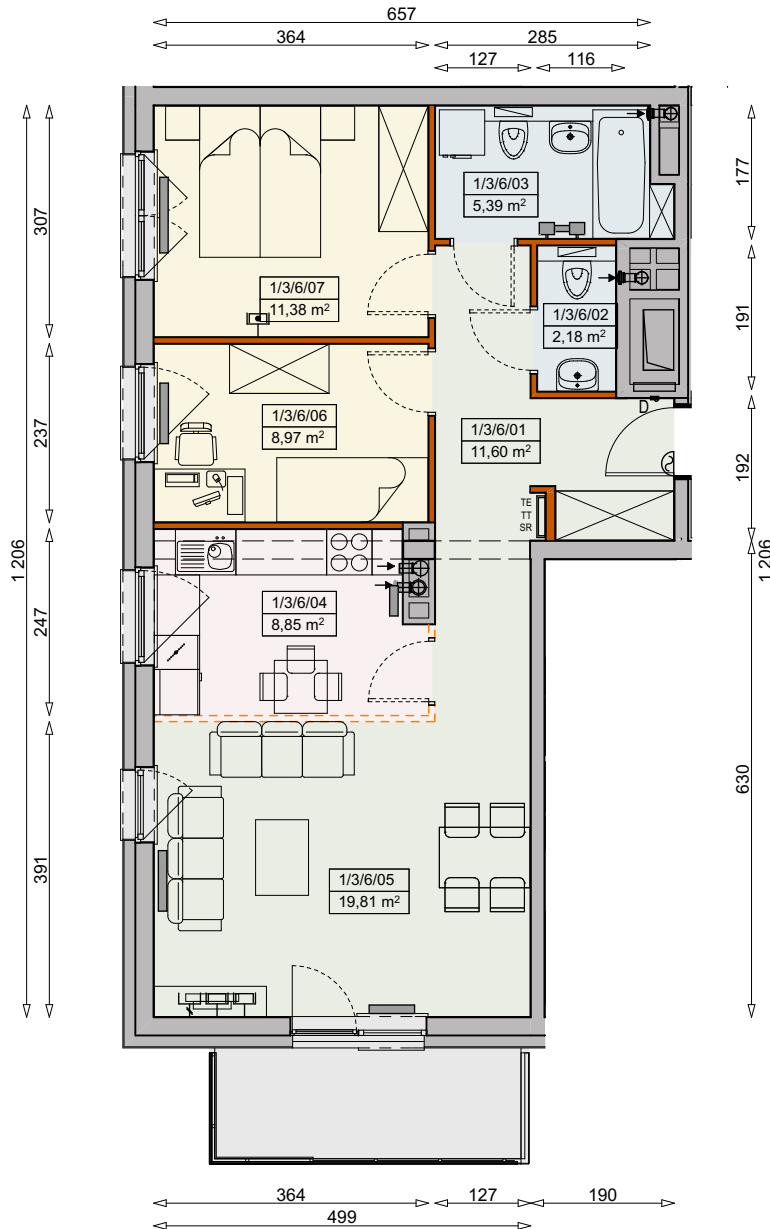

Księżno

ARCHICOM

MIESZKANIE P3a-1/3/6/3k - 68,18m²

3 POKOJE, 3. PIĘTRO

PB

Legenda:

- ścianka działowa rozbieralna
- możliwa lokalizacja dodatkowej ścianki działowej
- podciąg
- szafka elektryczna
- szafka rozdzielaczowa
- szafka telekomunikacyjna
- grzejnik panelowy
- grzejnik łazienkowy drabinkowy
- dzwonek
- słuchawka domofonowa
- gniazdo TEL.KOMP
- gniazdo R.TV.SAT
- gniazdo R.TV.SAT przelotowe
- okno nieotwieralne
- łódzka
- zmywarka
- wentylacja
- beton prefabrykowany

UWAGI:

- aranżacja wewnątrz (meble, urządzenia) służy wyłącznie celom ilustracyjnym
- przyłącza instalacyjne znajdują się w miejscach usytuowania urządzeń na rysunku
- powierzchnie podano wg normy PN-ISO 9836
- wymiary podane w świetle murów, bez tynków