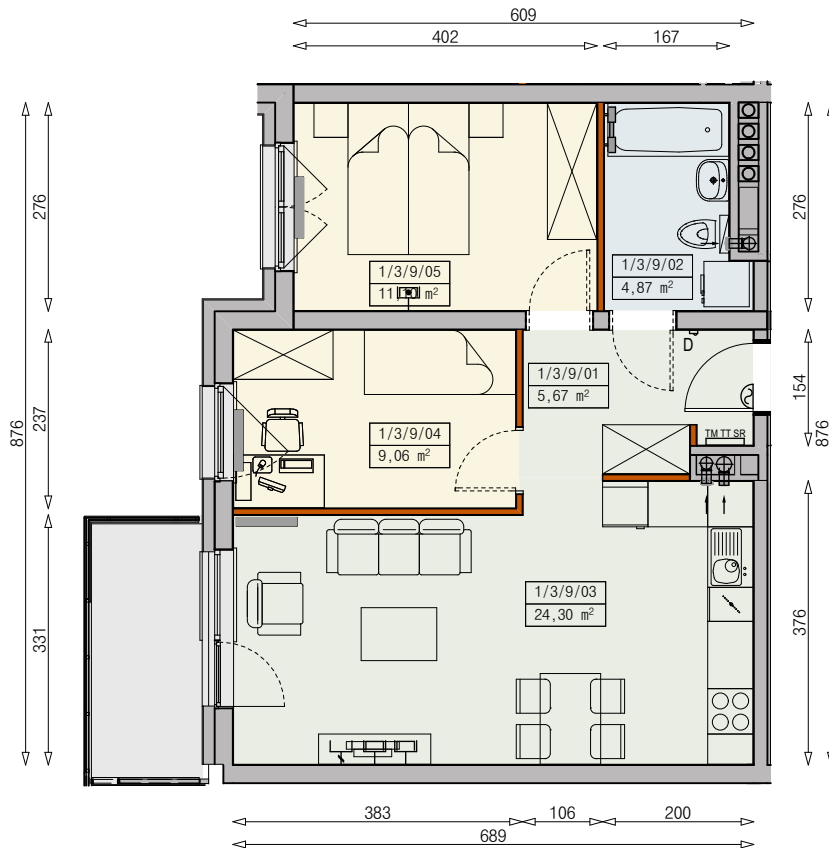

Księżno

ARCHICOM

MIESZKANIE P6a-1/3/9/3a - 55,00 m²

3 POKOJE, 3. PIĘTRO

PB

Legenda:

- ścianka działowa rozbieralna
- możliwa lokalizacja dodatkowej ścianki działowej
- podciąg
- szafka elektryczna
- szafka rozdzielaczowa
- szafka telekomunikacyjna
- grzejnik panelowy
- grzejnik łazienkowy drabinkowy
- dzwonek
- słuchawka domofonowa
- gniazdo TEL.KOMP
- gniazdo R.TV.SAT
- gniazdo R.TV.SAT przelotowe
- okno nieotwieralne
- lodówka
- zmywarka
- wentylacja
- beton prefabrykowany

UWAGI:

- aranżacja wnętrza (meble, urządzenia) służyć wyłącznie celom ilustracyjnym
- przyłącza instalacyjne znajdują się w miejscach usytuowania urządzeń na rysunku
- powierzchnie podane wg normy PN-ISO 9836
- wymiary podane w świetle murów, bez tynków