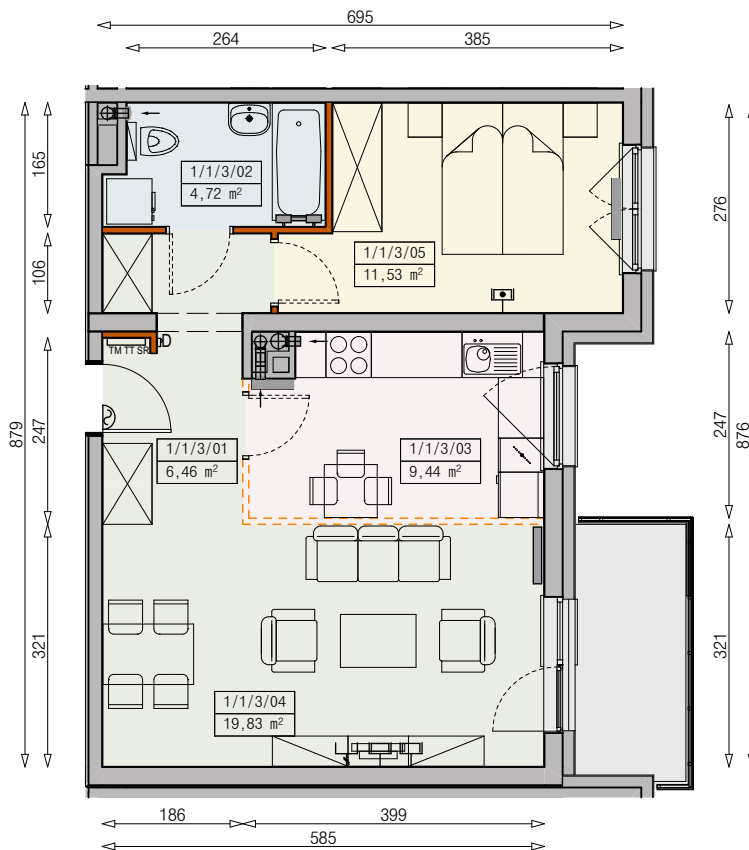

Księżno

ARCHICOM

MIESZKANIE P5b-1/1/3/2k - 51,98 m<sup>2</sup>

2 POKOJE, 1. PIĘTRO

PB

Legenda:

- |  |  |  |                      |
|--|--|--|----------------------|
|  | ścianka działowa rozbieralna                     |  | okno nieotwieralne   |
|  | możliwa lokalizacja dodatkowej ścianki działowej |  | lodówka              |
|  | podciąg  |  | zmywarka             |
|  | szafka elektryczna                               |  | wentylacja           |
|  | szafka rozdzielaczowa                            |  | beton prefabrykowany |
|  | szafka telekomunikacyjna                         |  |                      |
|  | grzejnik panelowy                                |  |                      |
|  | grzejnik łazienkowy drabinkowy                   |  |                      |
|  | dzwonek  |  |                      |
|  | sluchawka domofonowa                             |  |                      |
|  | gniazdo TEL.KOMP                                 |  |                      |
|  | gniazdo R.TV.SAT                                 |  |                      |
|  | gniazdo R.TV.SAT przelotowe                      |  |                      |

UWAGI:

- aranżacja wnętrza (meble, urządzenia) służy wyłącznie celom ilustracyjnym
- przyłącza instalacyjne znajdują się w miejscach usytuowania urządzeń na rysunku
- powierzchnie podane wg normy PN-ISO 9836
- wymiary podane w świetle murów, bez tynków