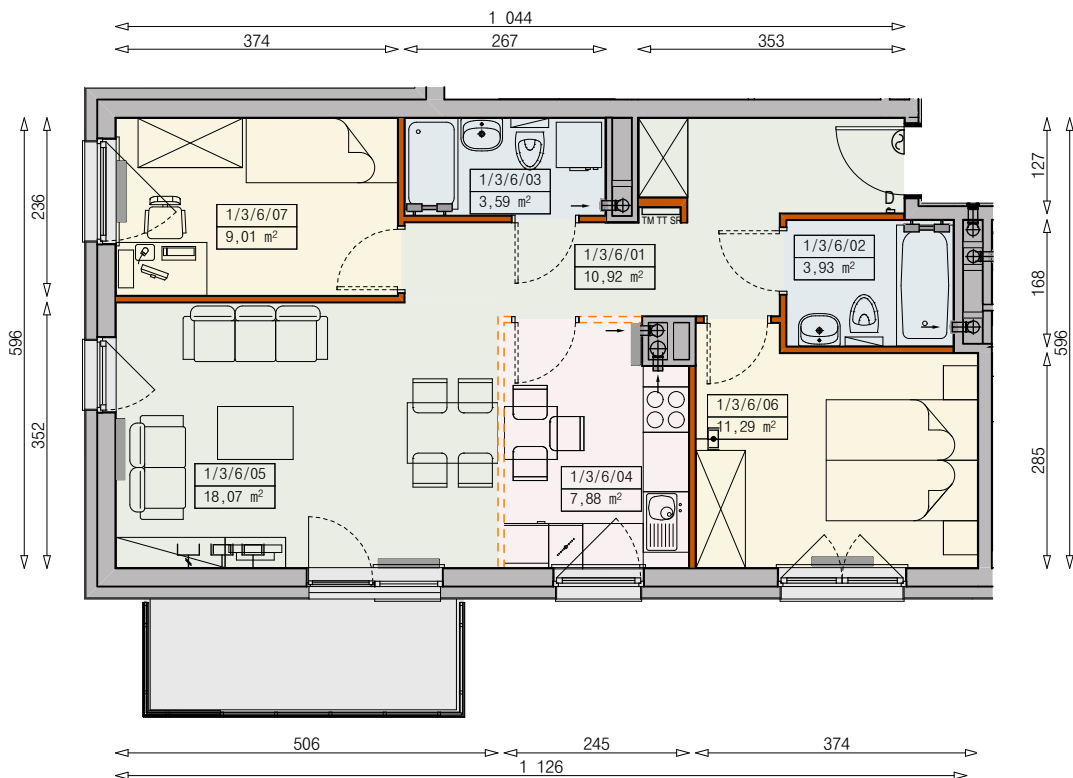

Księżno

ARCHICOM

MIESZKANIE P5b-1/3/6/3k - 64,69m²

3 POKOJE, 3. PIĘTRO

PB

Legenda:

- | | | | |
|--|--|--|----------------------|
| | ściana działowa rozbieralna | | okno nieotwieralne |
| | możliwa lokalizacja dodatkowej ścianki działowej | | lodówka |
| | podciąg | | zmywarka |
| | szafka elektryczna | | wentylacja |
| | szafka rozdzielaczowa | | beton prefabrykowany |
| | szafka telekomunikacyjna | | |
| | grzejnik panelowy | | |
| | grzejnik łazienkowy drabinkowy | | |
| | dzwonek | | |
| | sluchawka domofonowa | | |
| | gniazdo TEL.KOMP | | |
| | gniazdo R.TV.SAT | | |
| | gniazdo R.TV.SAT przelotowe | | |

- UWAGI:
- aranżacja wnętrza (meble, urządzenia) służy wyłącznie celom ilustracyjnym
 - przyłącza instalacyjne znajdują się w miejscach usytuowania urządzeń na rysunku
 - powierzchnie podane wg normy PN-ISO 9836
 - wymiary podane w świetle murów, bez tynków