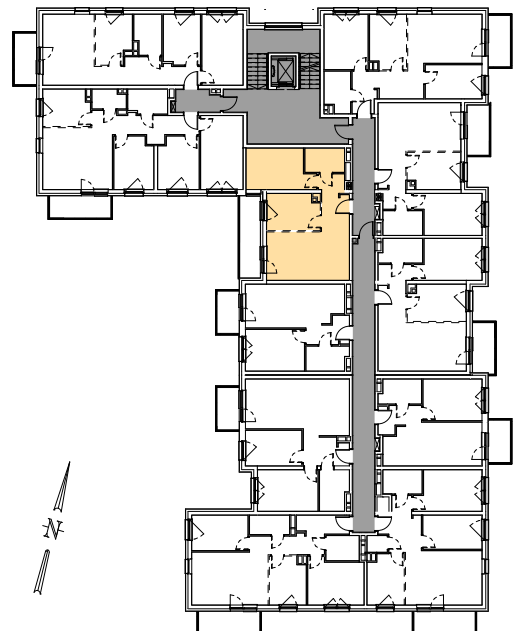

Księżno

ARCHICOM

MIESZKANIE P6b-1/3/9/2k - 49,05m<sup>2</sup>

2 POKOJE, 3. PIĘTRO

PB

Legenda:

- |  |                                                  |  |                      |
|--|--------------------------------------------------|--|----------------------|
|  | ścianka działowa rozbierna                       |  | okno nieotwieralne   |
|  | możliwa lokalizacja dodatkowej ścianki działowej |  | łódówka              |
|  | podciąg                                          |  | zmywarka             |
|  | szafka elektryczna                               |  | wentylacja           |
|  | szafka rozdzielaczowa                            |  | beton prefabrykowany |
|  | szafka telekomunikacyjna                         |  |                      |
|  | grzejnik panelowy                                |  |                      |
|  | grzejnik łazienkowy drabinkowy                   |  |                      |
|  | dzwonek                                          |  |                      |
|  | sluchawka domofonowa                             |  |                      |
|  | gniazdo TEL.KOMP                                 |  |                      |
|  | gniazdo R.TV.SAT                                 |  |                      |
|  | gniazdo R.TV.SAT przelotowe                      |  |                      |

UWAGI:

- aranżacja wnętrza (meble, urządzenia) służyć wyłącznie celom ilustracyjnym
- przyłącza instalacyjne znajdują się w miejscach usytuowania urządzeń na rysunku
- powierzchnie podane wg normy PN-ISO 9836
- wymiary podane w świetle murów, bez tynków