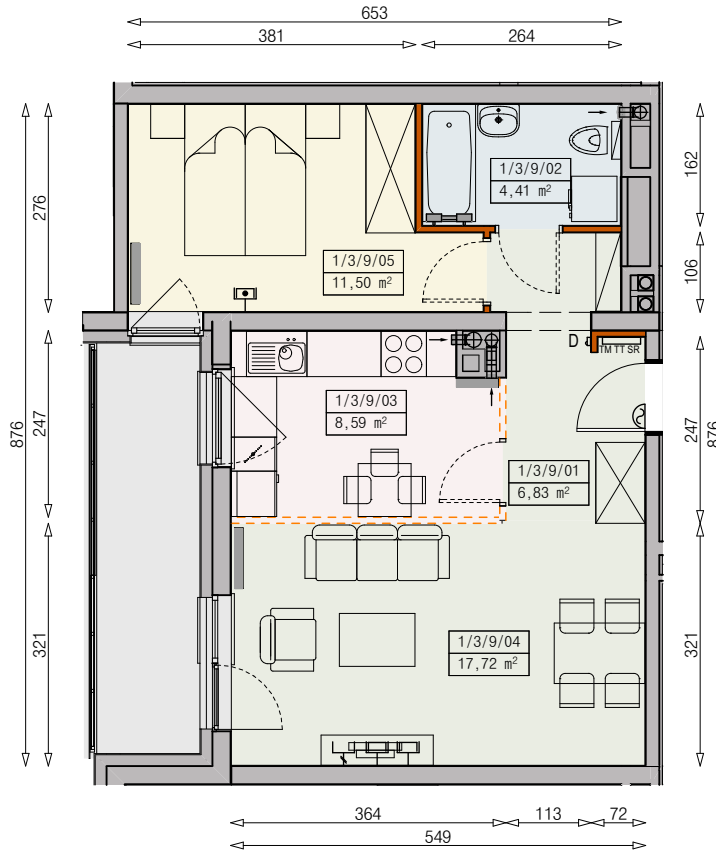

Księżno

ARCHICOM

MIESZKANIE P6b-1/3/9/2k - 49,05m<sup>2</sup>

2 POKOJE, 3. PIĘTRO

PB

Legenda:

- |  |                                                  |  |                      |
|--|--------------------------------------------------|--|----------------------|
|  | ścianka działowa rozbierna                       |  | okno nieotwieralne   |
|  | możliwa lokalizacja dodatkowej ścianki działowej |  | łódówka              |
|  | podciąg                                          |  | zmywarka             |
|  | szafka elektryczna                               |  | wentylacja           |
|  | szafka rozdzielaczowa                            |  | beton prefabrykowany |
|  | szafka telekomunikacyjna                         |  |                      |
|  | grzejnik panelowy                                |  |                      |
|  | grzejnik łazienkowy drabinkowy                   |  |                      |
|  | dzwonek                                          |  |                      |
|  | sluchawka domofonowa                             |  |                      |
|  | gniazdo TEL.KOMP                                 |  |                      |
|  | gniazdo R.TV.SAT                                 |  |                      |
|  | gniazdo R.TV.SAT przelotowe                      |  |                      |

UWAGI:

- aranżacja wnętrza (meble, urządzenia) służyć wyłącznie celom ilustracyjnym
- przyłącza instalacyjne znajdują się w miejscach usytuowania urządzeń na rysunku
- powierzchnie podane wg normy PN-ISO 9836
- wymiary podane w świetle murów, bez tynków