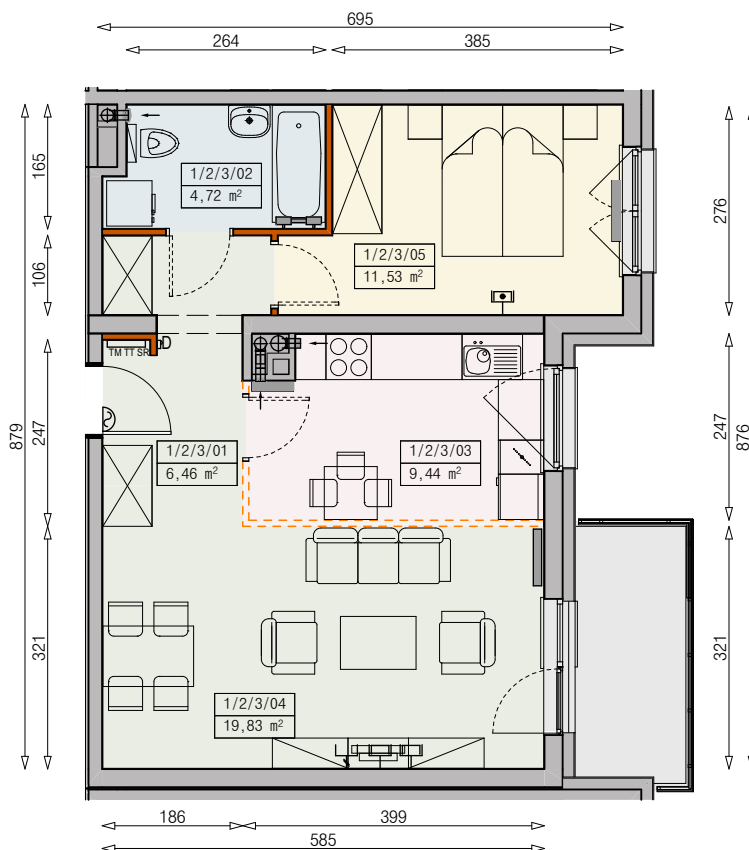

Księżno

ARCHICOM

MIESZKANIE P5b-1/2/3/2k - 51,98 m<sup>2</sup>

2 POKOJE, 2. PIĘTRO

PB

Legenda:

- |  |  |  |                      |
|--|--|--|----------------------|
|  | ścianka działowa rozbieralna                     |  | okno nieotwieralne   |
|  | możliwa lokalizacja dodatkowej ścianki działowej |  | lodówka              |
|  | podciąg  |  | zmywarka             |
|  | szafka elektryczna                               |  | wentylacja           |
|  | szafka rozdzielaczowa                            |  | beton prefabrykowany |
|  | szafka telekomunikacyjna                         |  |                      |
|  | grzejnik panelowy                                |  |                      |
|  | grzejnik łazienkowy drabinkowy                   |  |                      |
|  | dzwonek  |  |                      |
|  | sluchawka domofonowa                             |  |                      |
|  | gniazdo TEL.KOMP                                 |  |                      |
|  | gniazdo R.TV.SAT                                 |  |                      |
|  | gniazdo R.TV.SAT przelotowe                      |  |                      |

UWAGI:

- aranżacja wnętrza (meble, urządzenia) służyć wyłącznie celom ilustracyjnym
- przyłącza instalacyjne znajdują się w miejscach usytuowania urządzeń na rysunku
- powierzchnie podane wg normy PN-ISO 9836
- wymiary podane w świetle murów, bez tynków