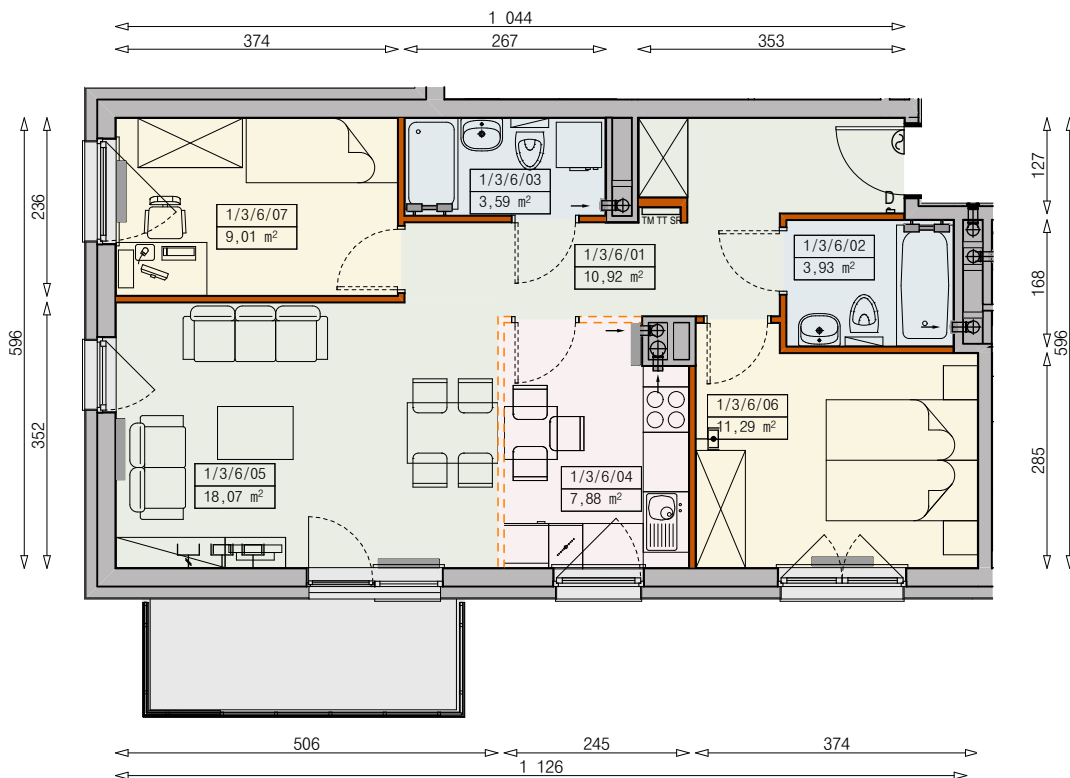

Księżno

ARCHICOM

MIESZKANIE P6b-1/3/6/3k - 64,69m²

3 POKOJE, 3. PIĘTRO

PB

Legenda:

- | | | | |
|--|--|--|----------------------|
| | ściana działowa rozbieralna | | okno nieotwieralne |
| | możliwa lokalizacja dodatkowej ścianki działowej | | lodówka |
| | podciąg | | zmywarka |
| | szafka elektryczna | | wentylacja |
| | szafka rozdzielaczowa | | beton prefabrykowany |
| | szafka telekomunikacyjna | | |
| | grzejnik panelowy | | |
| | grzejnik łazienkowy drabinkowy | | |
| | dzwonek | | |
| | sluchawka domofonowa | | |
| | gniazdo TEL.KOMP | | |
| | gniazdo R.TV.SAT | | |
| | gniazdo R.TV.SAT przelotowe | | |

UWAGI:

- aranżacja wnętrza (meble, urządzenia) służyć wyłącznie celom ilustracyjnym
- przyłącza instalacyjne znajdują się w miejscach usytuowania urządzeń na rysunku
- powierzchnie podane wg normy PN-ISO 9836
- wymiary podane w świetle murów, bez tynków