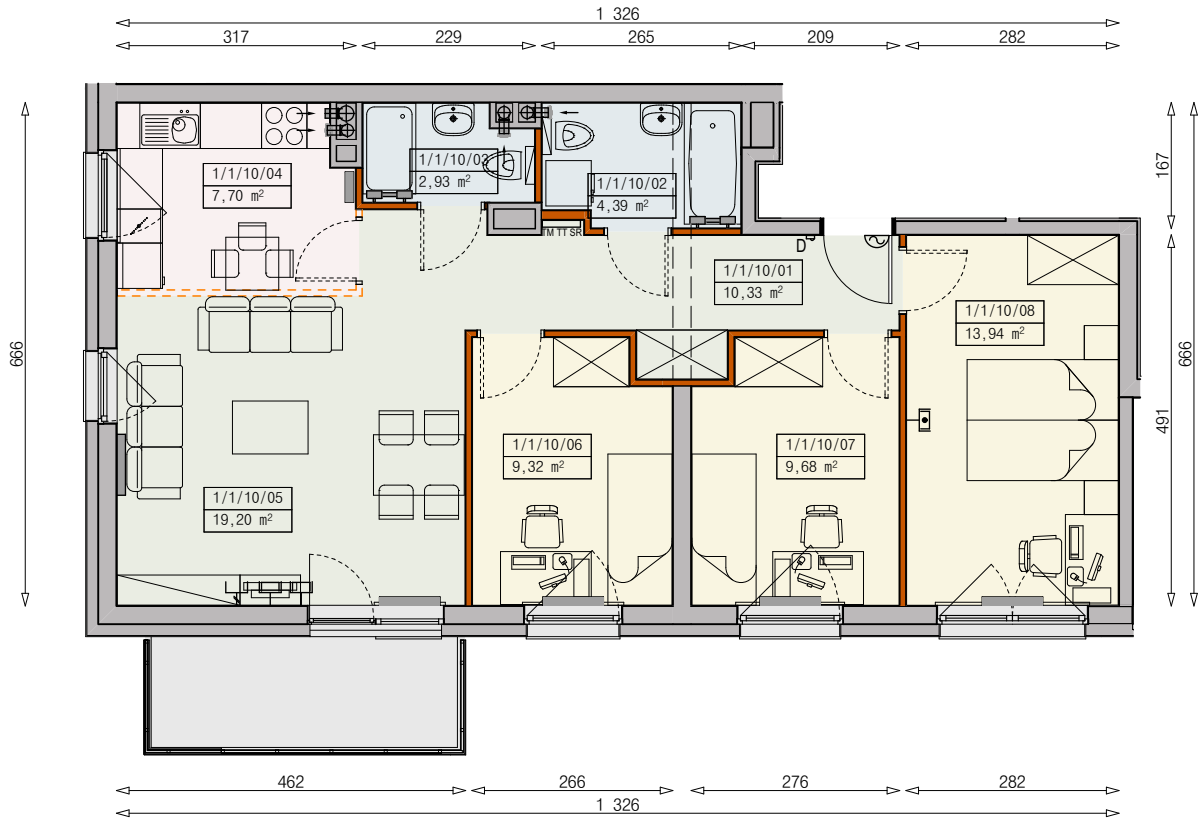

Księżno

ARCHICOM

MIESZKANIE P5b-1/1/10/4k -77,49m²

4 POKOJE, 1. PIĘTRO

PB

Legenda:

- | | | | |
|--|--|--|----------------------|
| | ścianka działowa rozbieralna | | okno nieotwieralne |
| | możliwa lokalizacja dodatkowej ścianki działowej | | lodówka |
| | podciąg | | zmywarka |
| | szafka elektryczna | | wentylacja |
| | szafka rozdzielaczowa | | beton prefabrykowany |
| | szafka telekomunikacyjna | | |
| | grzejnik panelowy | | |
| | grzejnik łazienkowy drabinkowy | | |
| | dzwonek | | |
| | sluchawka domofonowa | | |
| | gniazdo TEL.KOMP | | |
| | gniazdo R.TV.SAT | | |
| | gniazdo R.TV.SAT przelotowe | | |

UWAGI:

- aranżacja wnętrza (meble, urządzenia) służy wyłącznie celom ilustracyjnym
- przyłącza instalacyjne znajdują się w miejscach usytuowania urządzeń na rysunku
- powierzchnie podane wg normy PN-ISO 9836
- wymiary podane w świetle murów, bez tynków