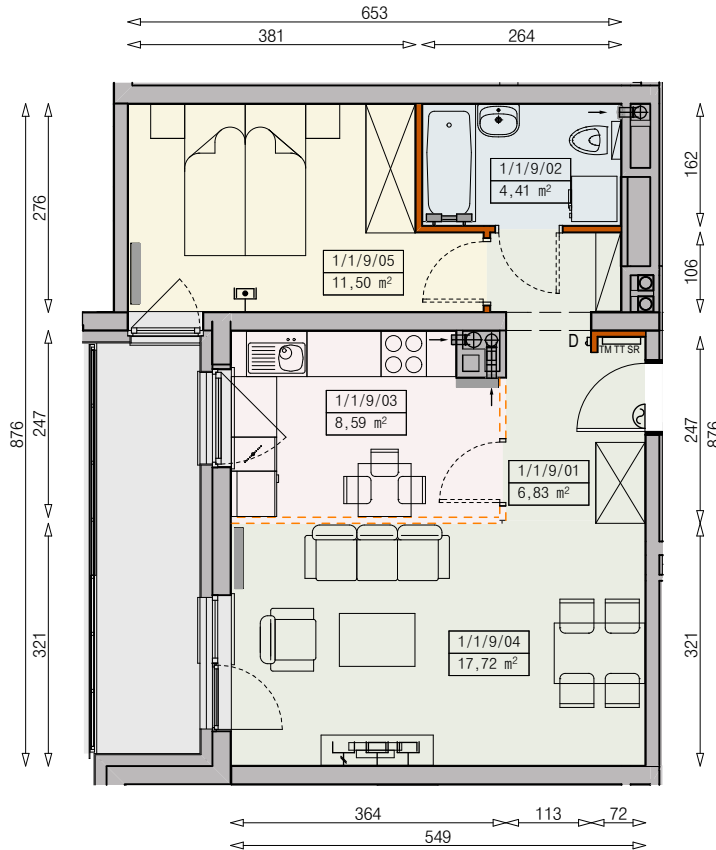

Księżno

ARCHICOM

MIESZKANIE P6b-1/1/9/2k - 49,05 m²

2 POKOJE, 1. PIĘTRO

PB

Legenda:

	ścianka działowa rozbieralna		okno nieotwieralne
	możliwa lokalizacja dodatkowej ścianki działowej		łódówka
	podciąg		zmywarka
	szafka elektryczna		wentylacja
	szafka rozdzielaczowa		beton prefabrykowany
	szafka telekomunikacyjna		
	grzejnik panelowy		
	grzejnik łazienkowy drabinkowy		
	dzwonek		
	sluchawka domofonowa		
	gniazdo TEL.KOMP		
	gniazdo R.TV.SAT		
	gniazdo R.TV.SAT przelotowe		

UWAGI:

- aranżacja wnętrza (meble, urządzenia) służyć wyłącznie celom ilustracyjnym
- przyłącza instalacyjne znajdują się w miejscach usytuowania urządzeń na rysunku
- powierzchnie podane wg normy PN-ISO 9836
- wymiary podane w świetle murów, bez tynków