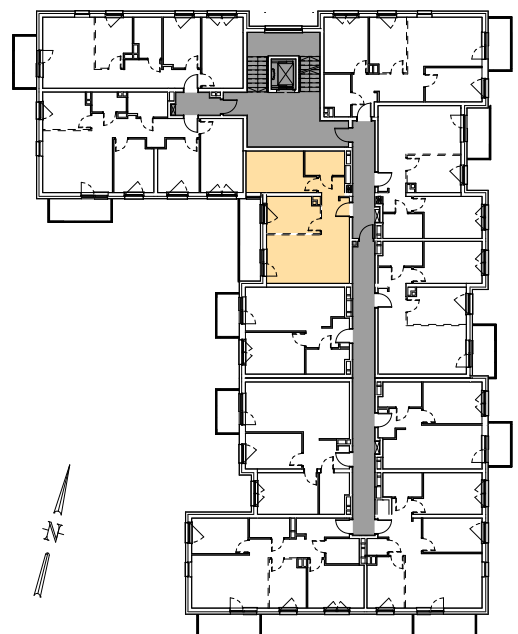

Księżno

ARCHICOM

MIESZKANIE P6b-1/1/9/2k - 49,05 m²

2 POKOJE, 1. PIĘTRO

PB

Legenda:

	ścianka działowa rozbieralna		okno nieotwieralne
	możliwa lokalizacja dodatkowej ścianki działowej		łódówka
	podciąg		zmywarka
	szafka elektryczna		wentylacja
	szafka rozdzielaczowa		beton prefabrykowany
	szafka telekomunikacyjna		
	grzejnik panelowy		
	grzejnik łazienkowy drabinkowy		
	dzwonek		
	sluchawka domofonowa		
	gniazdo TEL.KOMP		
	gniazdo R.TV.SAT		
	gniazdo R.TV.SAT przelotowe		

UWAGI:

- aranżacja wnętrza (meble, urządzenia) służyć wyłącznie celom ilustracyjnym
- przyłącza instalacyjne znajdują się w miejscach usytuowania urządzeń na rysunku
- powierzchnie podane wg normy PN-ISO 9836
- wymiary podane w świetle murów, bez tynków