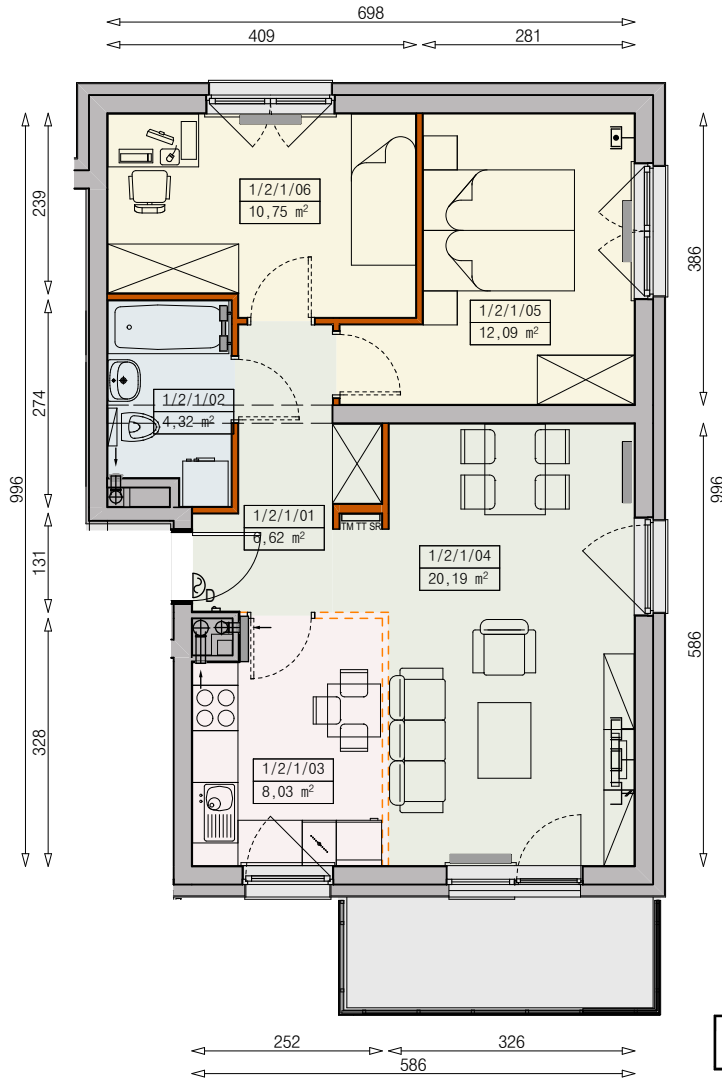

Księżno

ARCHICOM

MIESZKANIE P6a-1/2/1/3k - 62,03m²

3 POKOJE, 2. PIĘTRO

PB

Legenda:

- | | | | |
|--|--|--|----------------------|
| | ściana działowa rozbieralna | | okno nieotwieralne |
| | możliwa lokalizacja dodatkowej ścianki działowej | | lodówka |
| | podciąg | | zmywarka |
| | szafka elektryczna | | wentylacja |
| | szafka rozdzielaczowa | | beton prefabrykowany |
| | szafka telekomunikacyjna | | |
| | grzejnik panelowy | | |
| | grzejnik łazienkowy drabinkowy | | |
| | dzwonek | | |
| | sluchawka domofonowa | | |
| | gniazdo TEL.KOMP | | |
| | gniazdo R.TV.SAT | | |
| | gniazdo R.TV.SAT przelotowe | | |

UWAGI:

- aranżacja wnętrza (meble, urządzenia) służy wyłącznie celom ilustracyjnym
- przyłącza instalacyjne znajdują się w miejscach usytuowania urządzeń na rysunku
- powierzchnie podane wg normy PN-ISO 9836
- wymiary podane w świetle murów, bez tynków