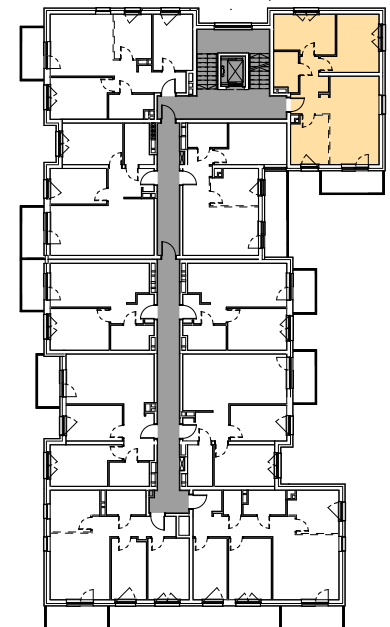

Księżno

ARCHICOM

MIESZKANIE P6a-1/2/1/3k - 62,03m²

3 POKOJE, 2. PIĘTRO

PB

Legenda:

- | | | | |
|--|--|--|----------------------|
| | ściana działowa rozbieralna | | okno nieotwieralne |
| | możliwa lokalizacja dodatkowej ścianki działowej | | lodówka |
| | podciąg | | zmywarka |
| | szafka elektryczna | | wentylacja |
| | szafka rozdzielaczowa | | beton prefabrykowany |
| | szafka telekomunikacyjna | | |
| | grzejnik panelowy | | |
| | grzejnik łazienkowy drabinkowy | | |
| | dzwonek | | |
| | sluchawka domofonowa | | |
| | gniazdo TEL.KOMP | | |
| | gniazdo R.TV.SAT | | |
| | gniazdo R.TV.SAT przelotowe | | |

UWAGI:

- aranżacja wnętrza (meble, urządzenia) służy wyłącznie celom ilustracyjnym
- przyłącza instalacyjne znajdują się w miejscach usytuowania urządzeń na rysunku
- powierzchnie podane wg normy PN-ISO 9836
- wymiary podane w świetle murów, bez tynków