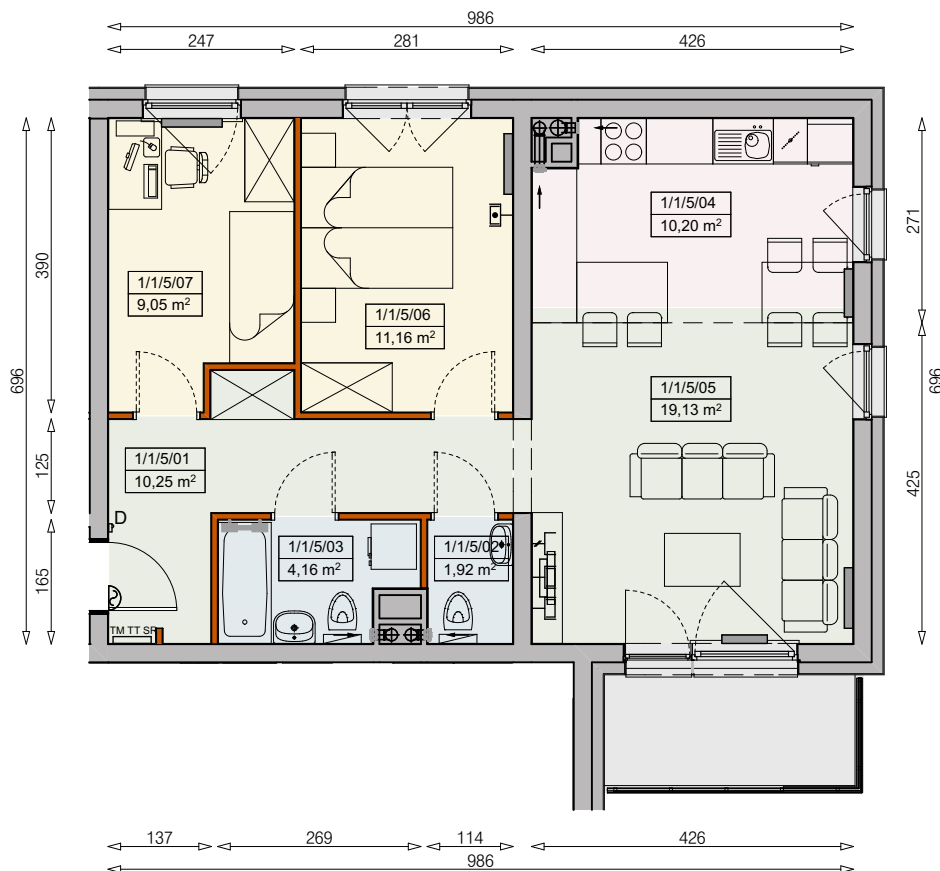

Księżno

ARCHICOM

MIESZKANIE P7-1/1/5/3k - 65,87 m²

3 POKOJE, 1. PIĘTRO

PB

Legenda:

	ścianka działowa rozbierna		okno nieotwieralne
	możliwa lokalizacja dodatkowej ścianki działowej		lodówka
	podciąg		zmywarka
	szafka elektryczna		wentylacja
	szafka rozdzielaczowa		beton prefabrykowany
	szafka telekomunikacyjna		
	grzejnik panelowy		
	grzejnik łazienkowy drabinkowy		
	dzwonek		
	sluchawka domofonowa		
	gniazdo TEL.KOMP		
	gniazdo R.TV.SAT		
	gniazdo R.TV.SAT przelotowe		

UWAGI:

- aranżacja wnętrza (meble, urządzenia) służyć wyłącznie celom ilustracyjnym
- przyłącza instalacyjne znajdują się w miejscach usytuowania urządzeń na rysunku
- powierzchnie podane wg normy PN-ISO 9836
- wymiary podane w świetle murów, bez tynków