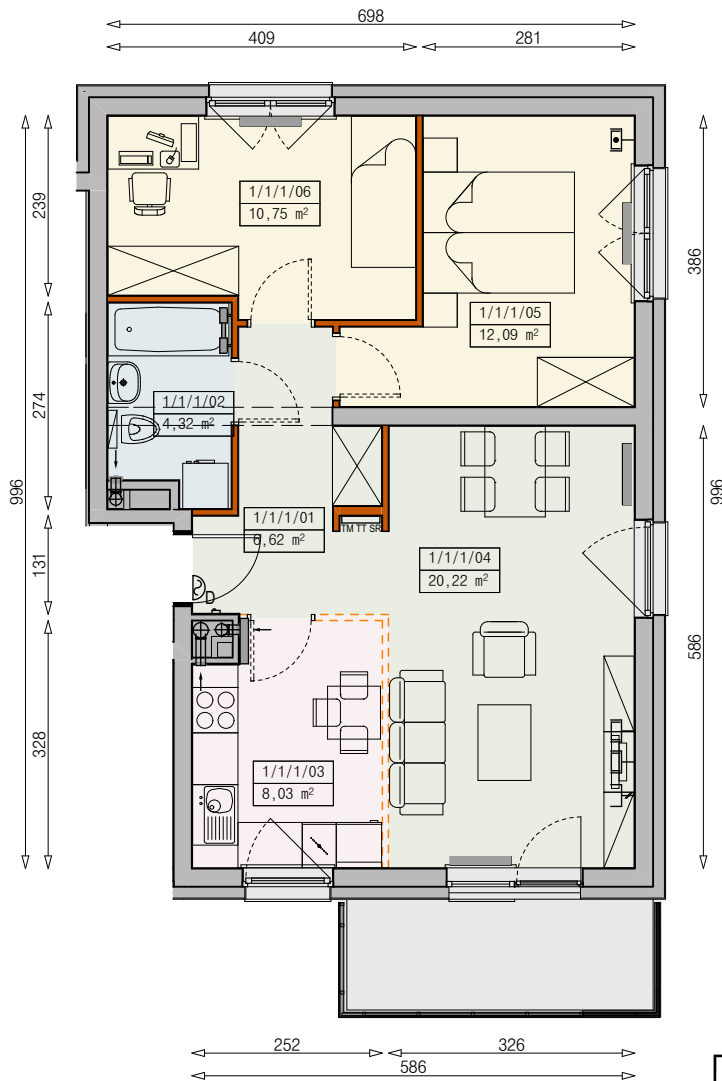

Księżno

ARCHICOM

MIESZKANIE P6a-1/1/1/3k - 62,03 m²

3 POKOJE, 1. PIĘTRO

PB

Legenda:

- | | | | |
|--|--|--|----------------------|
| | ścianka działowa rozbiegająca | | okno nieotwieralne |
| | możliwa lokalizacja dodatkowej ścianki działowej | | lodówka |
| | podciąg | | zmywarka |
| | szafka elektryczna | | wentylacja |
| | szafka rozdzielaczowa | | beton prefabrykowany |
| | szafka telekomunikacyjna | | |
| | grzejnik panelowy | | |
| | grzejnik łazienkowy drabinkowy | | |
| | dzwonek | | |
| | sluchawka domofonowa | | |
| | gniazdo TEL.KOMP | | |
| | gniazdo R.TV.SAT | | |
| | gniazdo R.TV.SAT przelotowe | | |

UWAGI:

- aranżacja wnętrza (meble, urządzenia) służy wyłącznie celom ilustracyjnym
- przyłącza instalacyjne znajdują się w miejscach usytuowania urządzeń na rysunku
- powierzchnie podane wg normy PN-ISO 9836
- wymiary podane w świetle murów, bez tynków