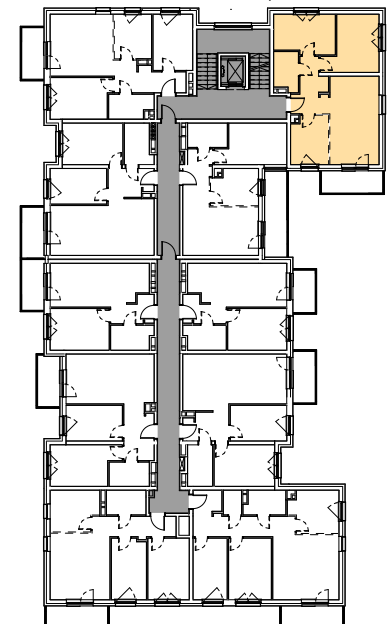

Księżno

ARCHICOM

MIESZKANIE P6a-1/1/1/3k - 62,03 m²

3 POKOJE, 1. PIĘTRO

PB

Legenda:

- | | | | |
|--|--|--|----------------------|
| | ścianka działowa rozbiegająca | | okno nieotwieralne |
| | możliwa lokalizacja dodatkowej ścianki działowej | | lodówka |
| | podciąg | | zmywarka |
| | szafka elektryczna | | wentylacja |
| | szafka rozdzielaczowa | | beton prefabrykowany |
| | szafka telekomunikacyjna | | |
| | grzejnik panelowy | | |
| | grzejnik łazienkowy drabinkowy | | |
| | dzwonek | | |
| | sluchawka domofonowa | | |
| | gniazdo TEL.KOMP | | |
| | gniazdo R.TV.SAT | | |
| | gniazdo R.TV.SAT przelotowe | | |

UWAGI:

- aranżacja wnętrza (meble, urządzenia) służy wyłącznie celom ilustracyjnym
- przyłącza instalacyjne znajdują się w miejscach usytuowania urządzeń na rysunku
- powierzchnie podane wg normy PN-ISO 9836
- wymiary podane w świetle murów, bez tynków