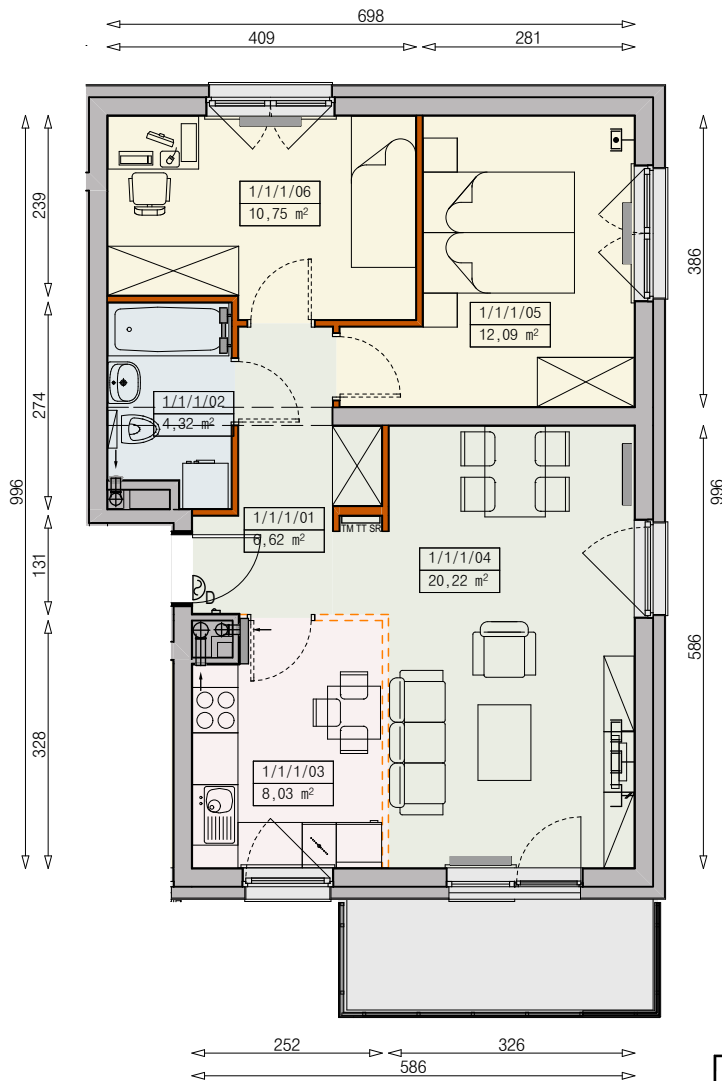

Księżno

ARCHICOM

MIESZKANIE P5a-1/1/1/3k - 62,03 m²

3 POKOJE, 1. PIĘTRO

PB

Legenda:

- | | | | |
|--|--|--|----------------------|
| | ścianka działowa rozbierna | | okno nieotwieralne |
| | możliwa lokalizacja dodatkowej ścianki działowej | | lodówka |
| | podciąg | | zmywarka |
| | szafka elektryczna | | wentylacja |
| | szafka rozdzielaczowa | | beton prefabrykowany |
| | szafka telekomunikacyjna | | |
| | grzejnik panelowy | | |
| | grzejnik łazienkowy drabinkowy | | |
| | dzwonek | | |
| | sluchawka domofonowa | | |
| | gniazdo TEL.KOMP | | |
| | gniazdo R.TV.SAT | | |
| | gniazdo R.TV.SAT przelotowe | | |

UWAGI:

- aranżacja wnętrza (meble, urządzenia) służy wyłącznie celom ilustracyjnym
- przyłącza instalacyjne znajdują się w miejscach usytuowania urządzeń na rysunku
- powierzchnie podane wg normy PN-ISO 9836
- wymiary podane w świetle murów, bez tynków