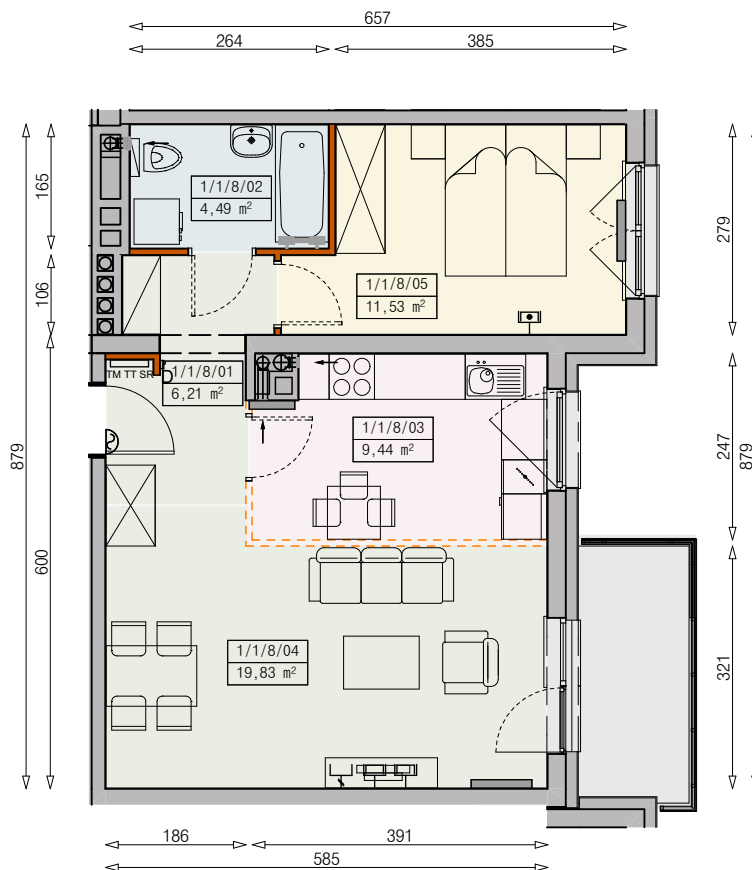

Księżno

ARCHICOM

MIESZKANIE P7-1/1/8/2k - 51,50 m²

2 POKOJE, 1. PIĘTRO

PB

Legenda:

	ścianka działowa rozbieralna		okno nieotwieralne
	możliwa lokalizacja dodatkowej ścianki działowej		lodówka
	podciąg		zmywarka
	szafka elektryczna		wentylacja
	szafka rozdzielaczowa		beton prefabrykowany
	szafka telekomunikacyjna		
	grzejnik panelowy		
	grzejnik łazienkowy drabinkowy		
	dzwonek		
	sluchawka domofonowa		
	gniazdo TEL.KOMP		
	gniazdo R.TV.SAT		
	gniazdo R.TV.SAT przelotowe		

UWAGI:

- aranżacja wnętrza (meble, urządzenia) służyć wyłącznie celom ilustracyjnym
- przyłącza instalacyjne znajdują się w miejscach usytuowania urządzeń na rysunku
- powierzchnie podane wg normy PN-ISO 9836
- wymiary podane w świetle murów, bez tynków