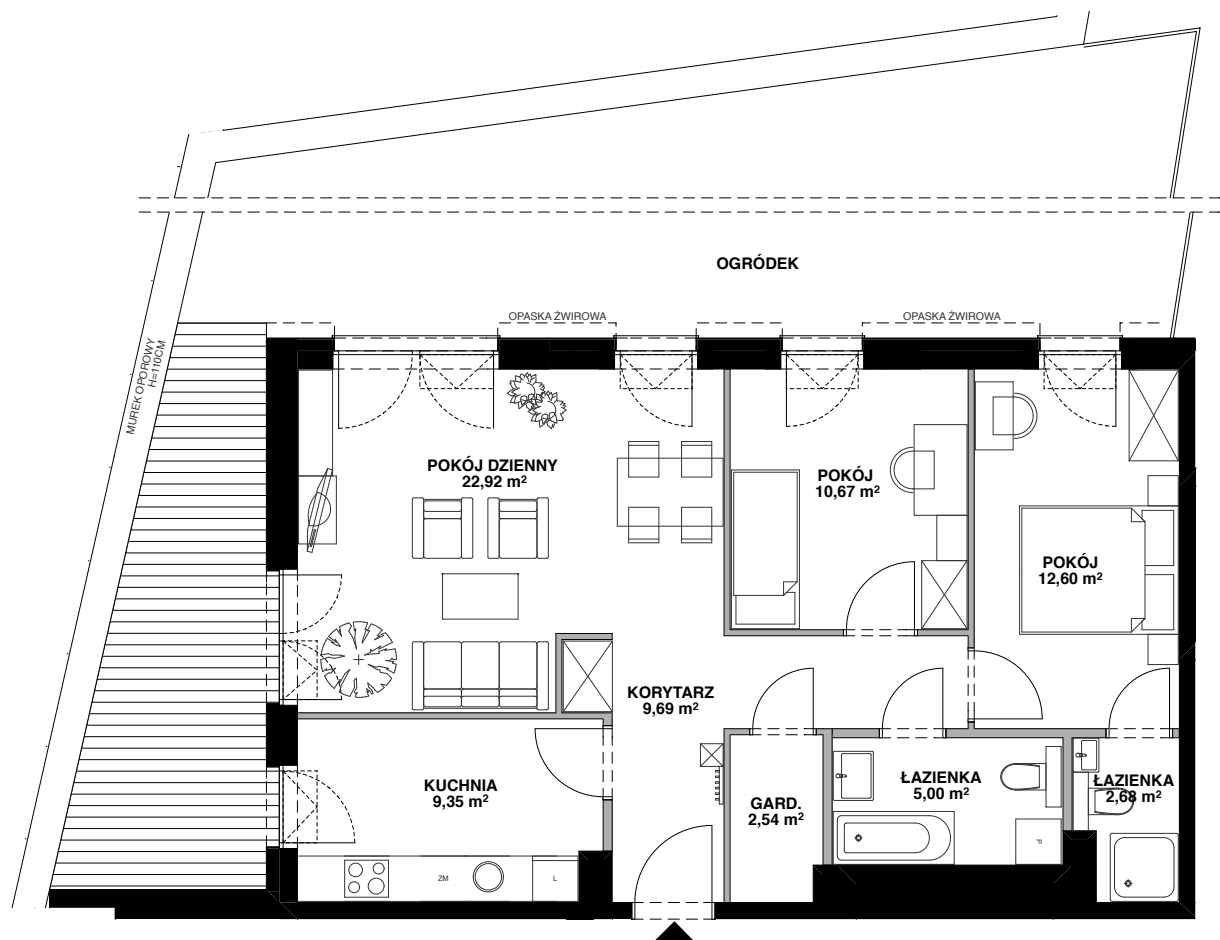

OKRZEI

SOPOT

POWIERZCHNIA WEWNĘTRZNA 80,70 m²

POWIERZCHNIA UŻYTKOWA 75,45 m²

KORYTARZ 9,69 m²

KUCHNIA 9,35 m²

POKÓJ DZIENNY 22,92 m²

POKÓJ 10,67 m²

POKÓJ 12,60 m²

ŁAZIENKA 2,68 m²

ŁAZIENKA 5,00 m²

GARDEROBA 2,54 m²

POWIERZCHNIA POD ŚCIANKAMI
Z MOŻLIWOŚCIĄ WYBURZENIA 2,9 m²

ŚCIANA Z MOŻLIWOŚCIĄ WYBURZENIA

ŚCIANA BEZ MOŻLIWOŚCI WYBURZENIA