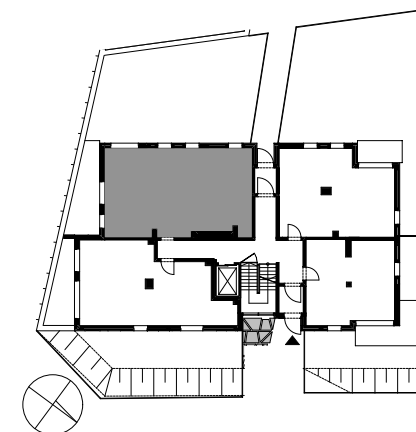

OKRZEI

SOPOT

POWIERZCHNIA WEWNĘTRZNA 80,70 m²

POWIERZCHNIA UŻYTKOWA 75,45 m²

KORYTARZ 9,69 m²

KUCHNIA 9,35 m²

POKÓJ DZIENNY 22,92 m²

POKÓJ 10,67 m²

POKÓJ 12,60 m²

ŁAZIENKA 2,68 m²

ŁAZIENKA 5,00 m²

GARDEROBA 2,54 m²

POWIERZCHNIA POD ŚCIANKAMI
Z MOŻLIWOŚCIĄ WYBURZENIA 2,9 m²

ŚCIANA Z MOŻLIWOŚCIĄ WYBURZENIA

ŚCIANA BEZ MOŻLIWOŚCI WYBURZENIA