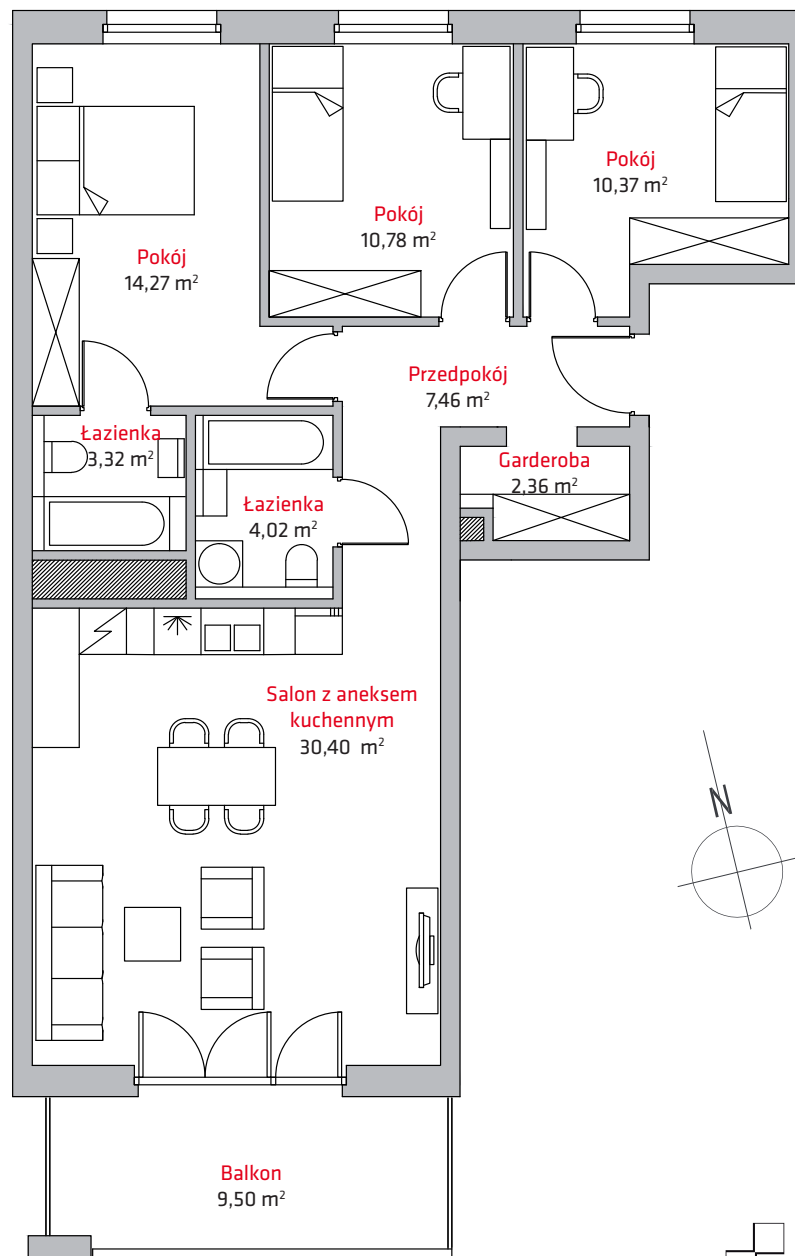

liczba pokoi **4**

piętro **5**

budynek **A**

NR

A40

1	Przedpokój	7,46 m ²
2	Pokój	10,37 m ²
3	Pokój	10,78 m ²
4	Pokój	14,27 m ²
5	Łazienka	3,32 m ²
6	Łazienka	4,02 m ²
7	Salon z aneksem kuch.	30,40 m ²
8	Garderoba	2,36 m ²
SUMA		82,98 m²
	Balkon	9,50 m ²