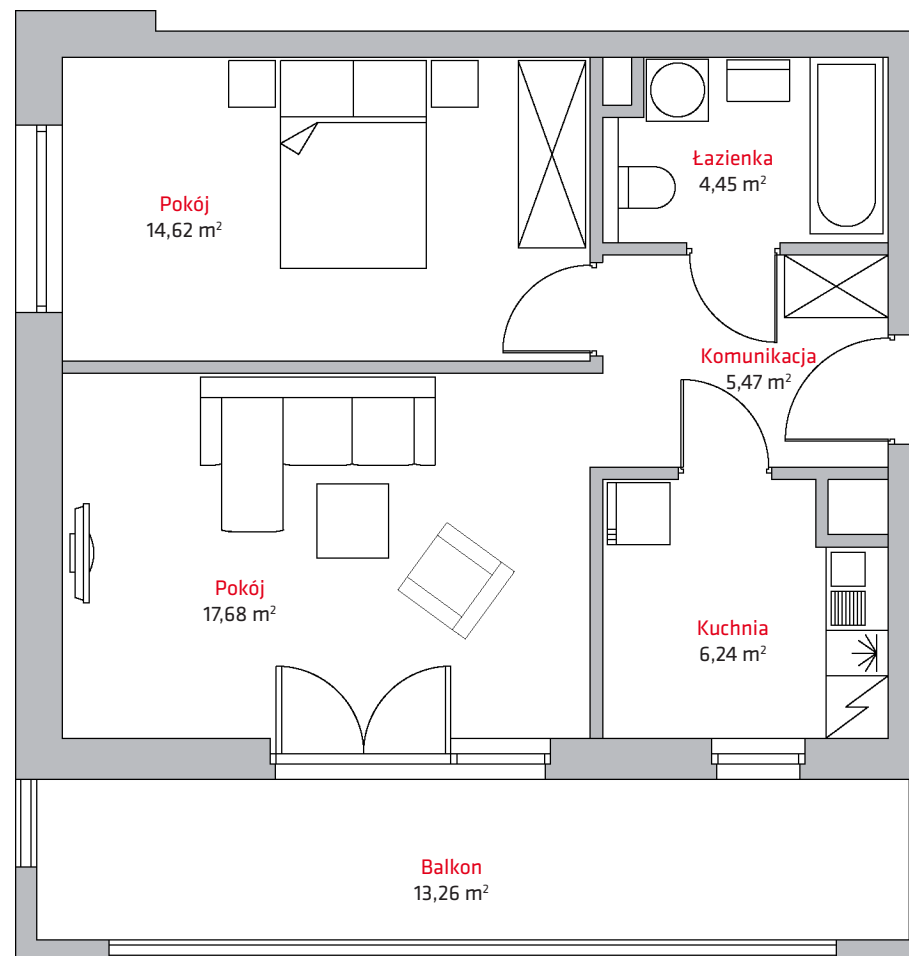

NR

A32

liczba pokoi 2

piętro 5

Vermelo
MIESZKANIA Z DOBRĄ ENERGIĄ

1	Pokój	17,68 m ²
2	Pokój	14,62 m ²
3	Kuchnia	6,24 m ²
4	Komunikacja	5,47 m ²
5	Łazienka	4,45 m ²
Suma		48,46 m²
	Balkon	13,26 m ²

**Kontakt:**