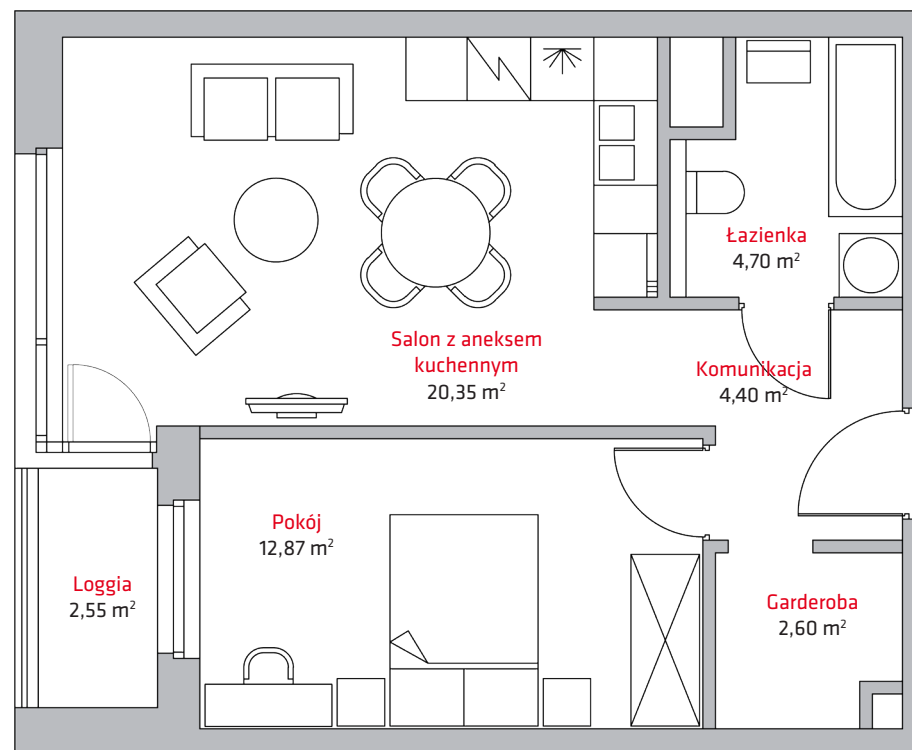

liczba pokoi **2**piętro **7**

**Vermelo**  
MIESZKANIA Z DOBRĄ ENERGIĄ

1	Salon z aneks. kuch. ....	20,35 m <sup>2</sup>
2	Pokój .....	12,87 m <sup>2</sup>
3	Łazienka .....	4,70 m <sup>2</sup>
4	Komunikacja .....	4,40 m <sup>2</sup>
5	Garderoba .....	2,60 m <sup>2</sup>
<b>Suma .....</b>		<b>44,92 m<sup>2</sup></b>
	Loggia .....	2,55 m <sup>2</sup>