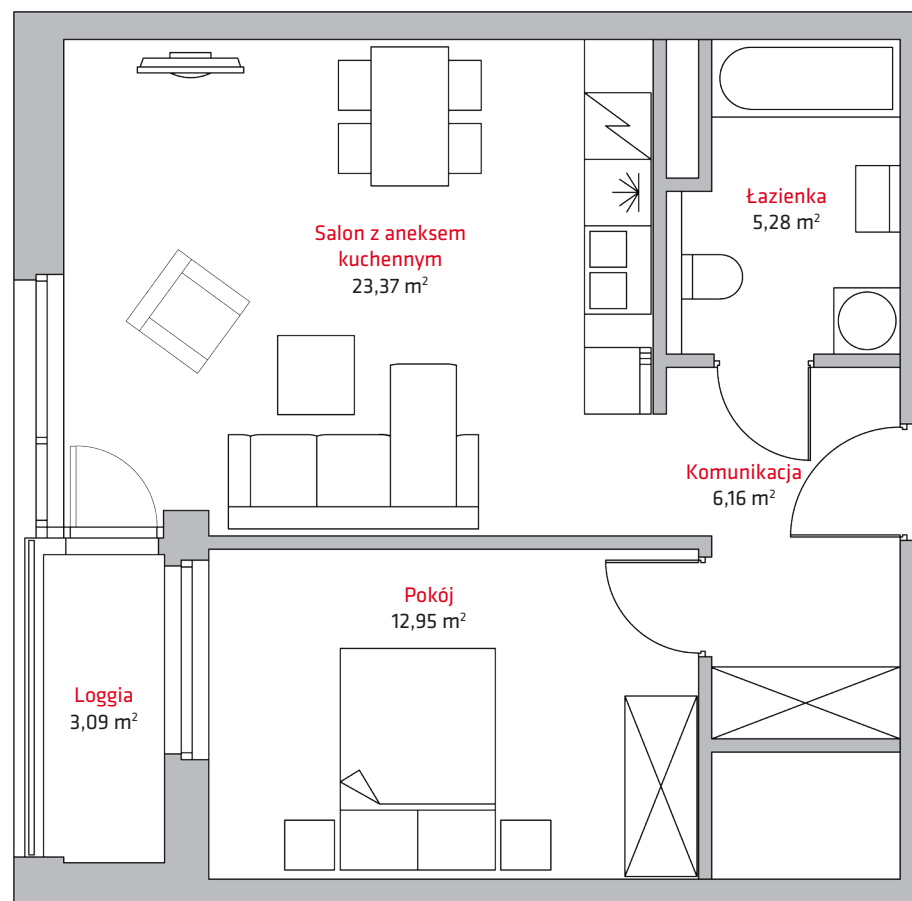

liczba pokoi **2**

piętro **7**

NR

C48

1	Salon z aneks. kuch.	23,37 m ²
2	Pokój	12,95 m ²
3	Komunikacja	6,16 m ²
4	Łazienka	5,28 m ²
Suma		47,76 m²
	Loggia	3,09 m ²